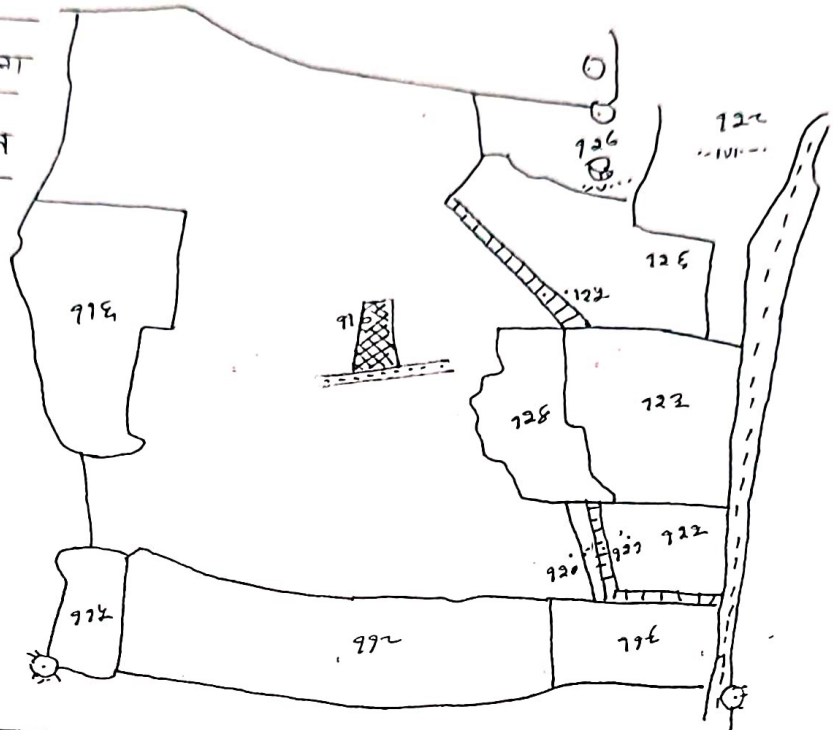

नाम नडा पालिका सरायकेला  
 बाडिनं- ३  
 चार नं- ३  
 राजस्व याना सरायकेला  
 जिला सिंह बूझ  
 पैमाना ३२" = १ मील  
 सन् १९६९-७० ई०

नोट :- उपरोक्त भू.खण्ड का नाम शालाल  
 रंग से चिह्नित किया गया है

खता नं-	खेती नं-	किस्म	रकबा	नोट	
138	117	दोना अंश	२० - ३/६ ० - ०६	उ० - प्लॉट नं. ११७ का अंश द० - पुस्ताबित रस्ता १० फीट	प० - प्लॉट नं. ११७ का अंश प० - प्लॉट नं. ११७ का अंश

R.P. Mahab  
 Amin  
 ०४-०१-२०२०

राजस्व याना सरायकेला  
 जिला सिंह बूझ  
 प्लॉट नं. ११७, अंश १, २, ३, ४, ५, ६, ७, ८, ९, १०

राजस्व याना सरायकेला

प्लॉट नं. ११७ का  
 अंश  
 २/२/२०२०