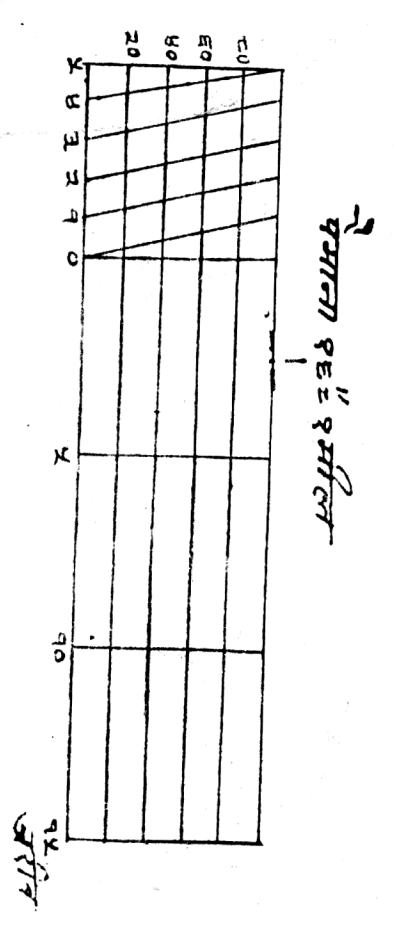

मिशन चार्ट नं १

डोरपुर नं १७

सुरिदेना चार्ट नं २

नाम श्राम
आना नगर
अस्व आना
अचल
पुलिस आना
जिला

धनबाद
धनबाद
धनबाद
धनबाद

क्षेत्रफल १६" = १ मील
१ सेन्टी मीटर = ३६.६० मीटर
स्के २००१ - २००२

सरकार के अधिकार द्वारा कल एवं प्रकल्पित /

दासोदरपुर नं १४

नारायणपुर नं १३
उर्फ
विपरा क्षेत्र

दासोदरपुर नं १२

स्के २००१ - २००२

वर्तमान पैमाना

० १०० २०० ३०० ४०० ५०० ६०० ७०० ८०० ९०० १०००

३० मीटर

दासोदरपुर नं १४