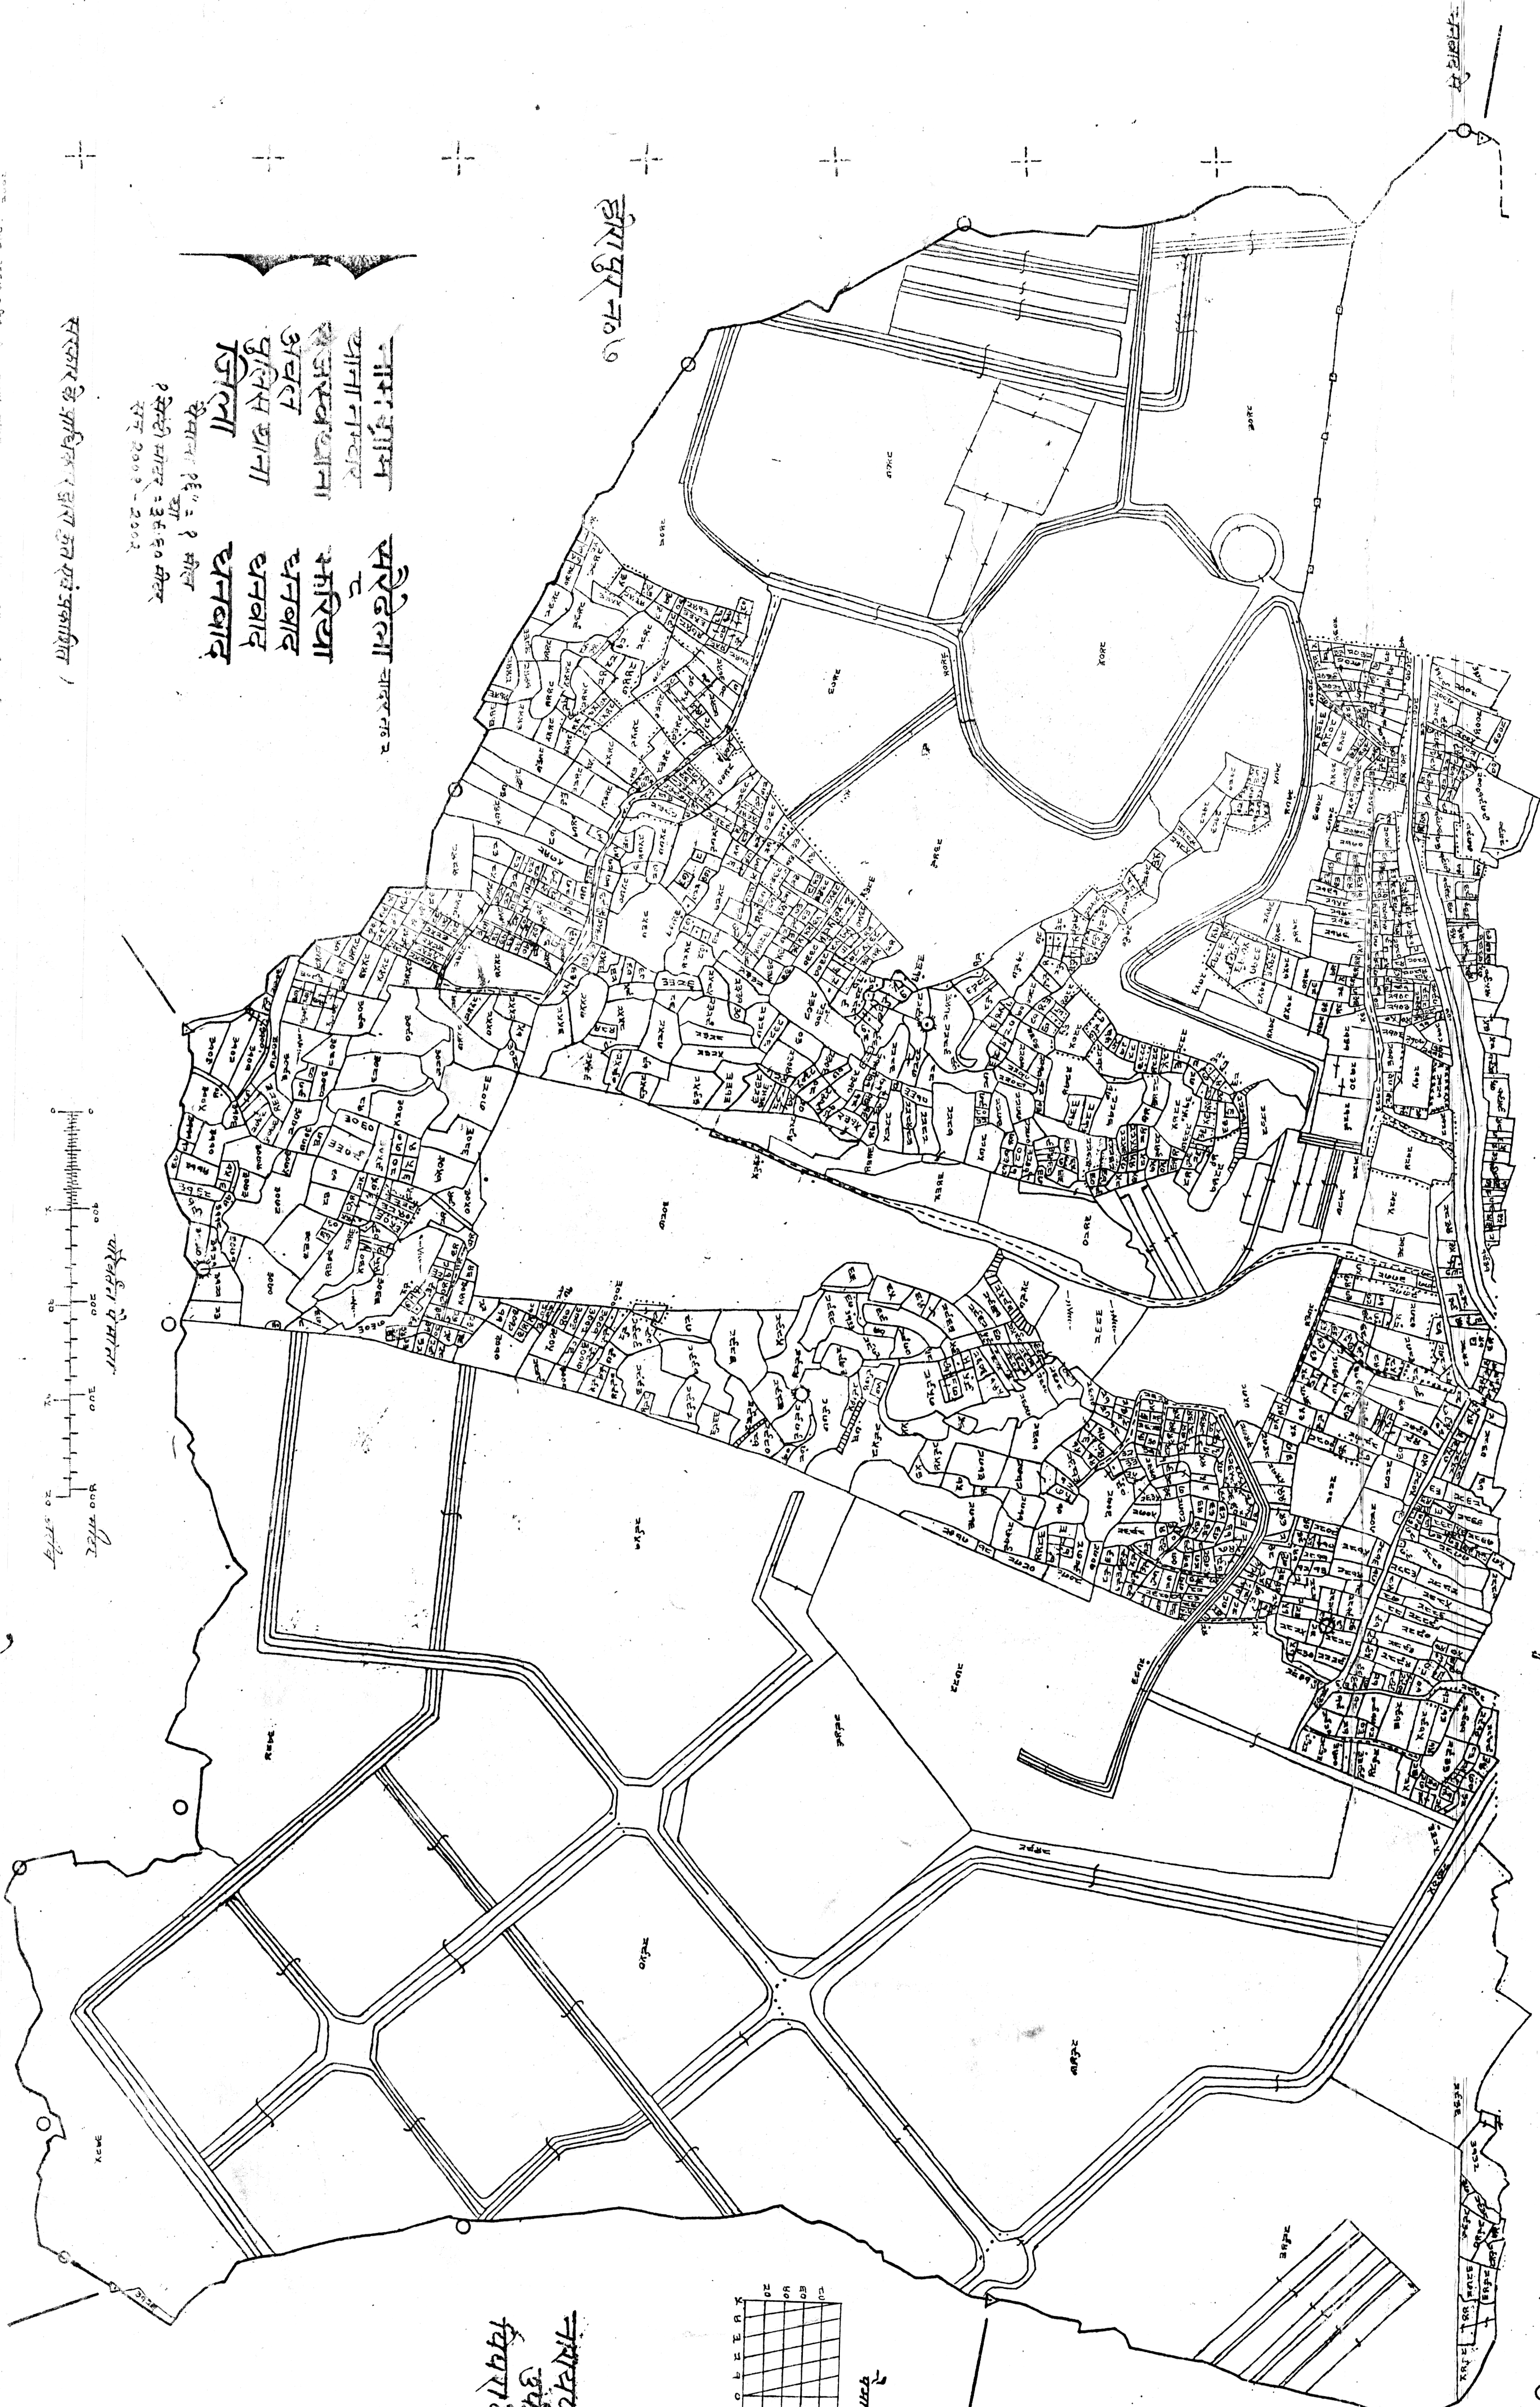

मिशन चार्ट नं १

डोरपुर नं १७

सुरिदेना चार्ट नं २

नाम श्राम
आना नगर
अस्व आना
अचल
पुलिस आना
जिला

धनबाद
धनबाद
धनबाद
धनबाद

क्षेत्रफल १६" = १ मील
१ सेन्टी मीटर = ३६.६० मीटर
स्के २००१ - २००२

सरकार के अधिकार द्वारा कल एवं प्रकल्पित /

दासोदरपुर नं १४

नारायणपुर नं १३
उर्फ
विपरा क्षेत्र

दासोदरपुर नं १२

स्के २००१ - २००२

वर्तमान पैमाना

० १०० २०० ३०० ४०० ५०० ६०० ७०० ८०० ९०० १०००

३० मीटर

दासोदरपुर नं १४