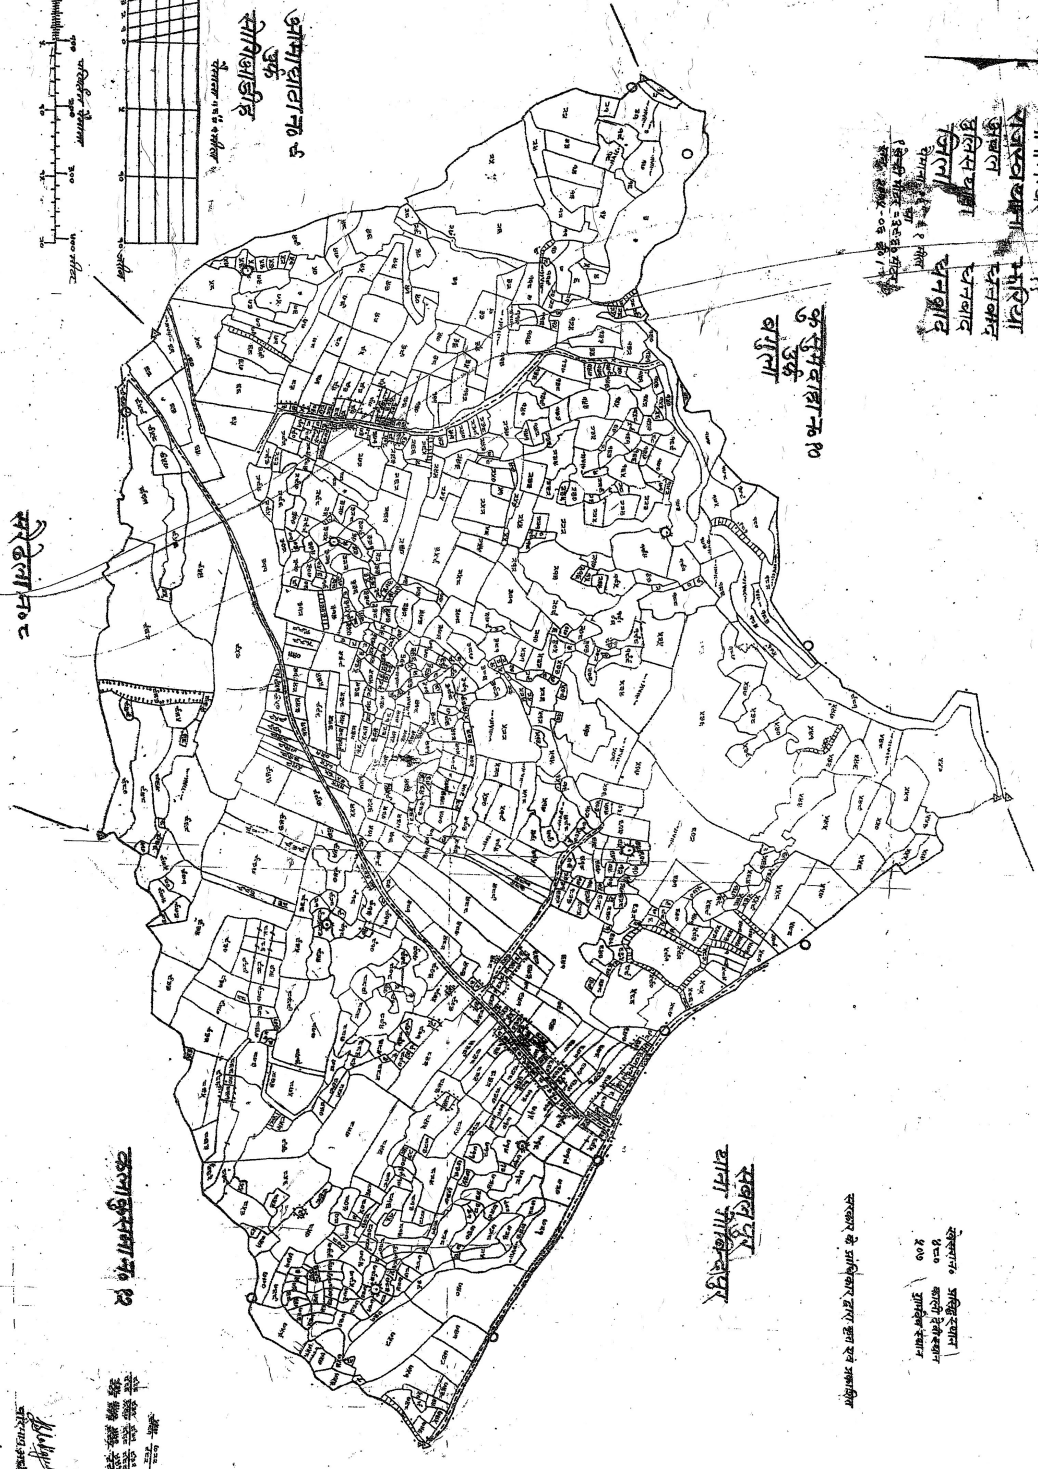

क्षेत्रफल १००
वर्ग फीट
१००
वर्ग फीट

सरकार के अधिकार द्वारा बनाये गये आकाशिक

१०० १०० १०० १०० १००
१०० १०० १०० १०० १००
१०० १०० १०० १०० १००
१०० १०० १०० १०० १००