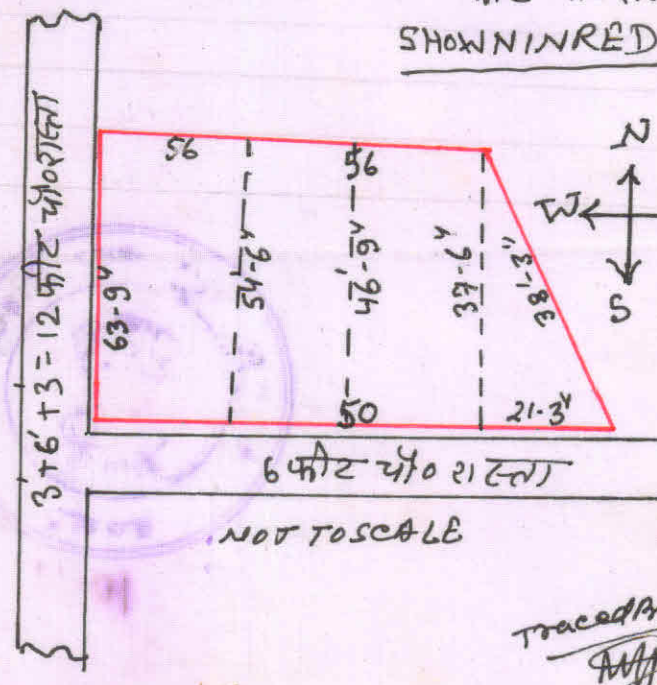

दक्खिन - प्लॉट न० २९८

पुख - मो० जावेद

पश्चिम -  $3+6+3 = 12$  फीट चौकडा

SHOWN IN RED

हाजरा खालुन  
 व शाहनवाज पान  
 १०-५-१५

SCALE  $1\frac{1}{2}'' = 330'$

कमिड बरु श्रीराम नीम कनुके प्रकाश - 16/1/2018

गुणगुण गल्ले प्रकाश नाम रसि प्र प्रियाप्रकाश  
कमिड प्रकाश रसि प्र रसि नीम कनुके प्रकाश - 16/1/2018  
01 050 नुशिलाली 20 हेक्टर ए वन उडाले डुडालाली  
प्रकाश - गल्ले प्रकाश रसि नाम प्रकाश रसि प्रियाप्रकाश  
प्रकाश (कनुके) 2000 वन प्रियाप्रकाश रसि - नीम कनुके  
प्रकाश (कनुके) 2000 वन प्रियाप्रकाश रसि (नीम) 20  
नीम कनुके रसि नीम कनुके प्रकाश  
प्रकाश व नीम कनुके - प्रकाश - प्रियाप्रकाश

885 070 डालु - प्रकाश

प्रकाश रसि - प्रकाश

प्रकाश रसि = 2+2+2 - प्रकाश

UNMARKED

प्रकाश रसि  
प्रकाश रसि  
21-1-18

2005 150-280

प्रकाश