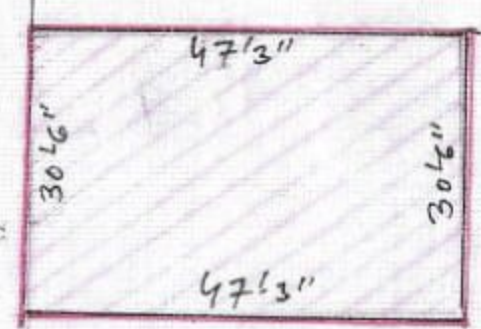

विक्रेता:- श्री चन्नु मंडल ② कालीपद मंडल ③ नारद चन्द्र मंडल पिता  
 स्व० आशुतोष मंडल निवासी चर्खा थाना च्यनवादा जिला च्यनवादा  
 क्रैता- श्री मति सुरजना कुमारी पति श्री अजय कुमार निवासी  
 न्यु विष्णुपुर थाना च्यनवादा जिला च्यनवादा  
 तपशील- मौजा विशनपुर न० 5 खाला न० 17 प्लॉट न० 299  
 के अंश में 2 कड़ठा विक्री जमीन नक्शे में लाल रंग  
 से दर्शाया गया है।

Boundary:- उत्तर - इसी प्लॉट का अंश  
 दक्षिण - इसी प्लॉट का अंश  
 पुरब - इसी प्लॉट का अंश  
 पश्चिम - 14'0" का प्रस्तावित रास्ता

स्केल - 1" = 330'0"

16'0" का रास्ता

11' + 1 1/2' + 1 1/2' = 14'0" का रास्ता