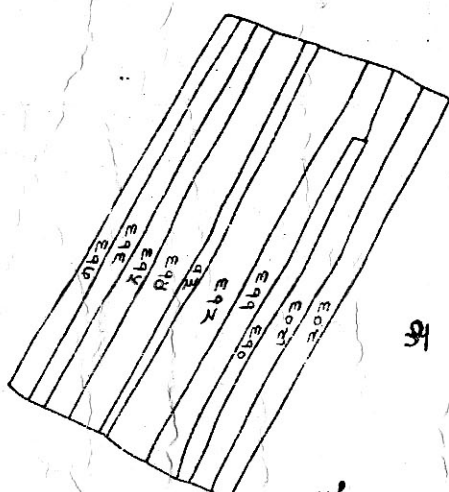

सबलपुर
पराना नगरकियारी
शाना गोलिन्दपुर

Index Sheet.

Scale 1/4 inch = 1 mile

साबलपुर

गोसाइडि
पराना नगरकियारी
शाना गोलिन्दपुर

नम्बर	नाम गो नराहर
६०	कबरिस्तान
५८	सिमा कनारी बांध
१००	श्री दहिबांध
१८२	३ माइल
२५५	करवला
५०८	इसामबाड़ा
५३०	दुहर बांध
१३०८	शिवस्थान
१५३४	रथघर

नम्बुना अलासन ।

१	यह निशान १ लाइन थरिज समाना जायगा	200
२	धर मय अंतरान	100
३	पक्षा कुंवा	50
४	चागा (रेल, सड़क कोलिशरी इत्यादि)	0

स्केल १ माइल वरिपर ३२ ईंच ।

रेलवे सर्किट हाइल

आसाघाटा

पराना नगरकियारी
शाना गोलिन्दपुर

१०५ फुट ११.५ इंच १३.५ इंच १६.५ इंच १९.५ इंच
३६.५ इंच ४९.५ इंच ६२.५ इंच ७५.५ इंच
१०५ फुट १३.५ इंच १६.५ इंच १९.५ इंच

सुरेडला

गोलिन्दपुर

जिलान सीट नम्बर २

M. S. K. K. S.

Superintendent of Survey.