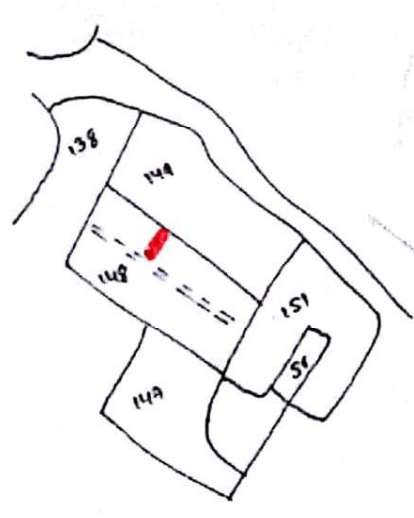

वर्णनाशीला माजा आमाहाटा उर्फ खुशियाडीह बर ०९ अवाता वा ॥
 अमा अवाता वर ५५ लौर नर १५८ अया लौर नर १२६ अवाता
 ०३ कवा शानि ५-१५ डि

चाहकी उर लौर नर १५९
 उर अरवावित अरता
 उर शिता देवी
 उर शिव लाल शम

आश प्रकाश अगार