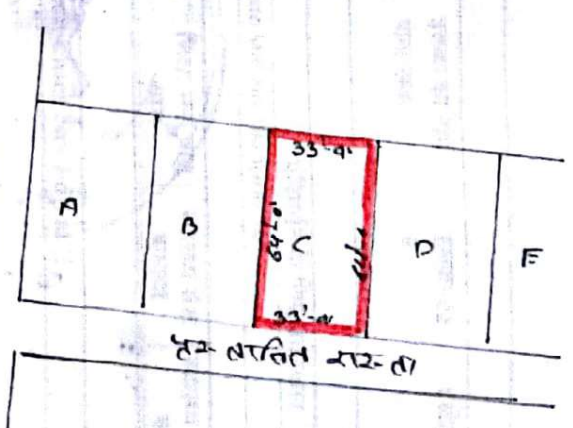

वर्णनाशीला माजा आमाहाटा उर्फ खुशियाडीह बर ०९ अवाता वा ॥
 अमा अवाता वर ५५ लौर नर १५८ अया लौर नर १२६ अवाता
 ०३ कवा शानि ५-१५ डि

चाहकी उर लौर नर १५९
 उर अरवावित अरता
 उर शिता देवी
 उर शिव लाल शम

आश प्रकाश अगार