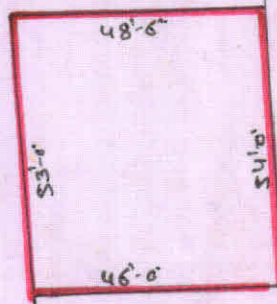

लगावशील : माता पतशकुंही नं ५६ रवाता नं १७७ प्लॉट
 नं १६० रकवा ३.५६ कदा घाना ५.७७ डिस्मील

चाहती : ऊर श्रीमती शरपी देवी
 देवी गीपाल गौराई
 प्ल १२'-०" चौडा ररता
 पल प्लॉट नं १६१

१२'-०" चौडा ररता

३१-१-०१

क/शरपी देवी
 क शरपी देवी
 १०-१-१८