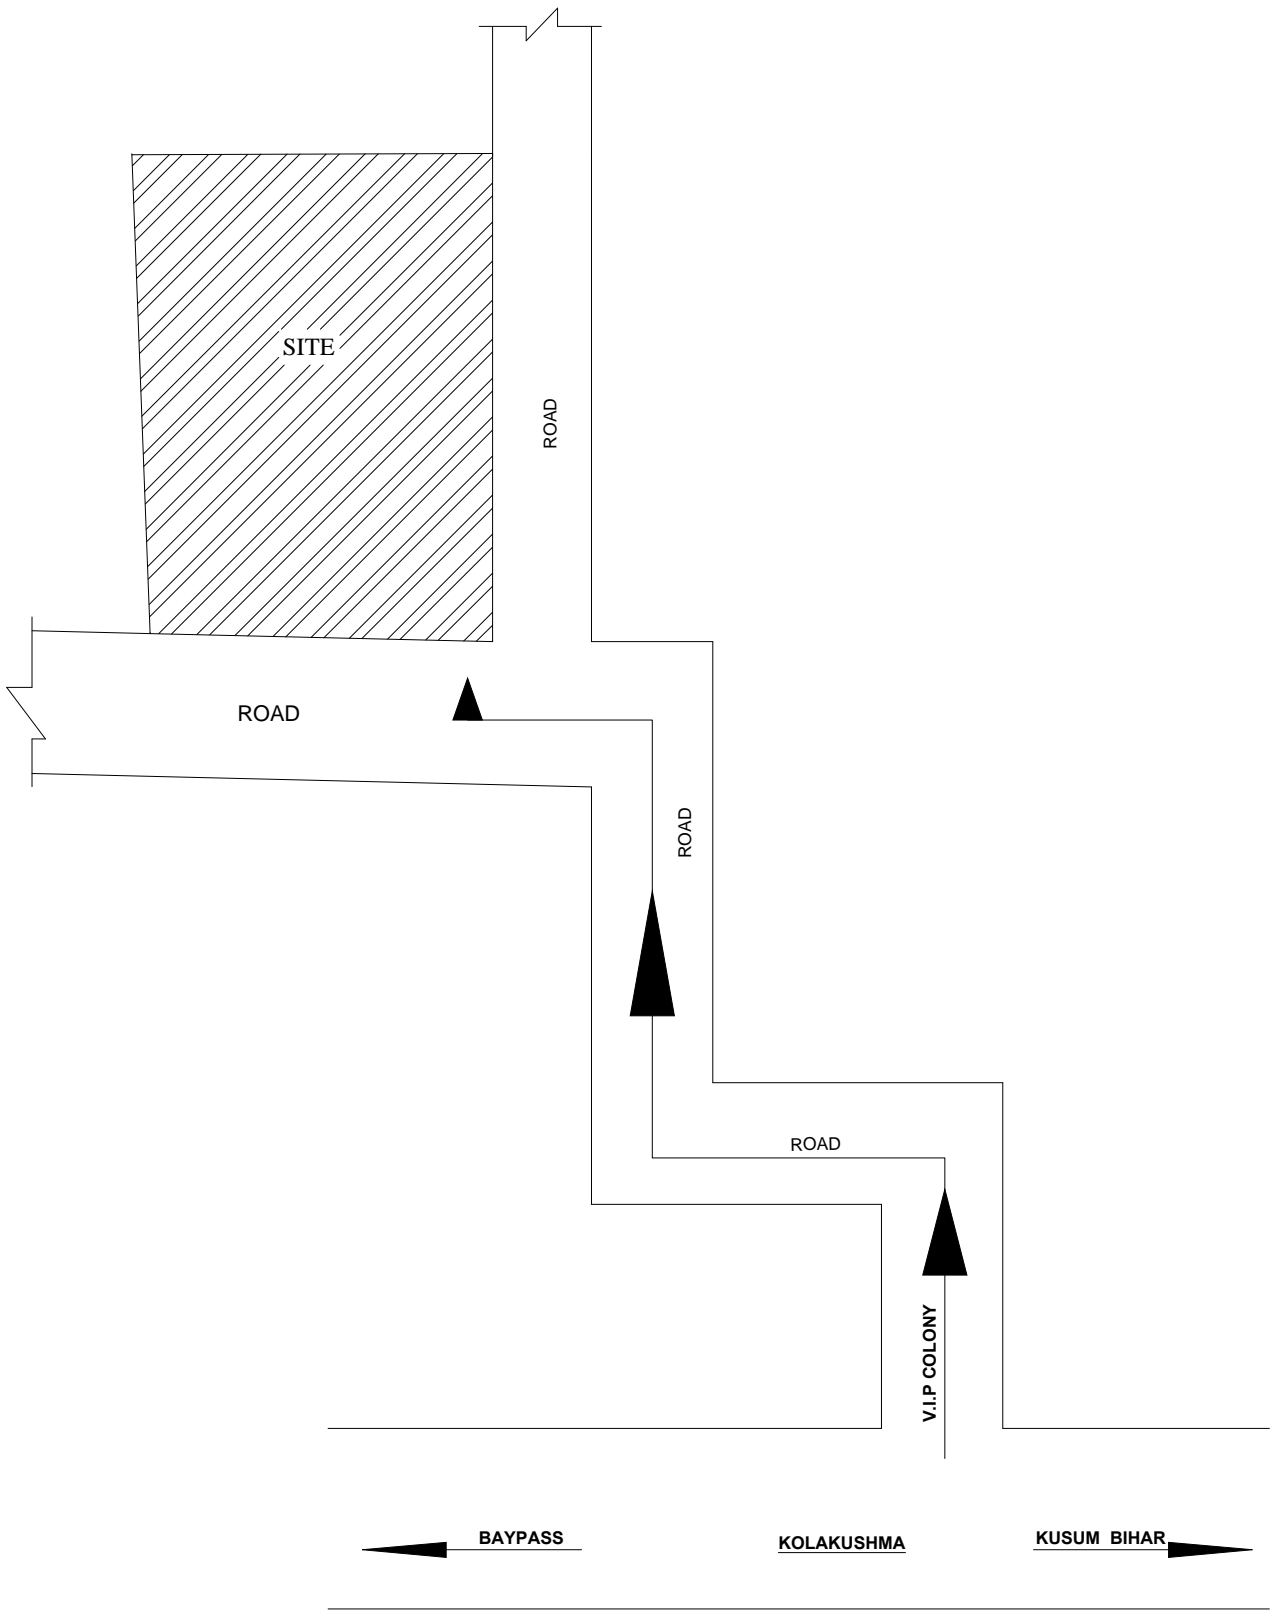

Schedule:- Mouza Kolakusma No. 12. P.S. Saraichela. under Khata No. 66. Plot No. 2382. (Part) Area 3 (three) Kathas or 4.95 Decimals, of Land. Shown in colour red.

Boundary:- North:- 16'-0" wide Rasta.
 South:- Plot No. 2311.
 East:- Part of this Plot.
 West:- 11'-0" wide Rasta

Seller:- Soma Singh.
 29/7/16

Purchaser:- नीरु राय
 29/7/16

कलावसुपना
पराना भरिया
थाना (धानवाट) भरिया

श्रीगणेशाय नमः

श्रीगणेशाय नमः
१२६० १२६१ १२६२

M. S. G. L. S.

Superintendent of Survey

मिहान सीट नक्शे १

LOCATION PLAN