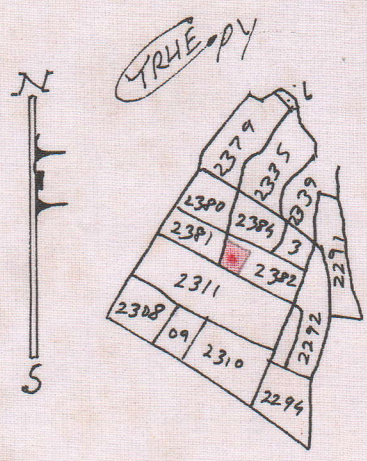

Seller:- Smt. Soma Singh w/o Sri Yashwant Kumar Singh. & D/o Sri Ambika Rai. of Maithan Dam. Qtr. No. G. 1-74/ Area No. 4. P.S. Chirkunda. P.O. P.S. Maithan Dam. Dist. Dhanbad.

Purchaser:- Smt. Neeru Roy. w/o Sri Ram Dahin Roy. of Lal Banglow. c. M. 3. P.O. Jamadoba. P.S. Jorapokhar. Bhowra. (O.P.) Dist. Dhanbad.

Schedule:- Mouza Kolakusma No. 12. P.S. Saraichela. under Khata No. 66. Plot No. 2382. (Part) Area 3 (three) Kathas or 4.95 Decimals, of Land. Shown in colour red.

Boundary:- North:- 16'-0" wide Rasta.
 South:- Plot No. 2311.
 East:- Part of this Plot.
 West:- 11'-0" wide Rasta

Seller:- Soma Singh.
 29/7/16

Purchaser:- नीरु राय
 29/7/16

कलावसुपना
पराना भरिया
थाना (धानवाट) भरिया

श्रीगणेशाय नमः

श्रीगणेशाय नमः
१२६० १२६१ १२६२

M. S. G. L. S.

Superintendent of Survey

मिहान सीट नक्शे १

LOCATION PLAN