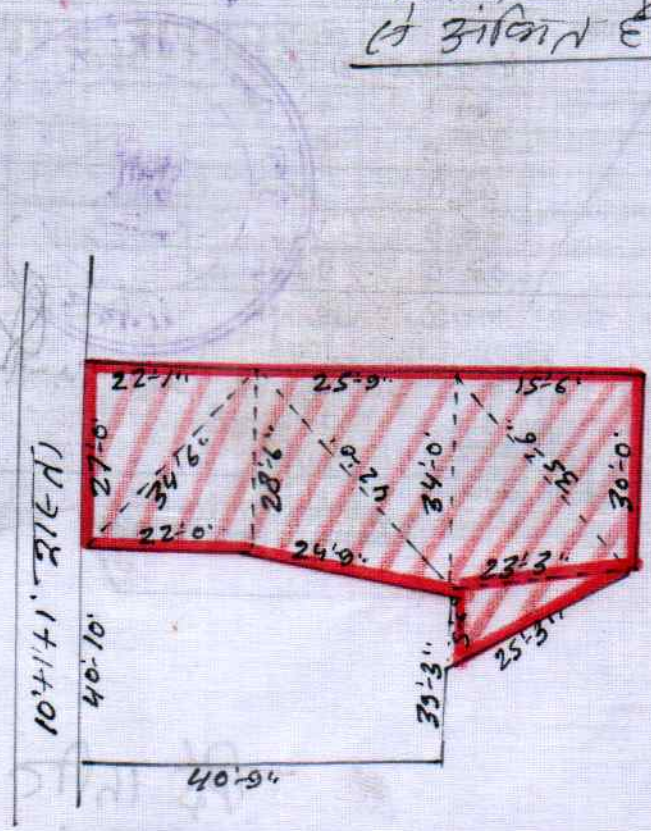

1 - श्रीमती गीता देवी, पति: अजय कुमार वर्णवाल  
 सां: महावीर मंदिर के पास कोइरीवांछ मरिया  
 थाना: मरिया, जिला: धनबाद।

क्रमा - श्रीमती सीमा सिंह, पति: श्री राकेश सिंह  
 सां: शिव मंदिर के पास ए टावर कोलोनी वधु 58  
 पुरकी कुमुन्डा, ~~कोइरीवांछ~~: केन्दुसाडीह, जिला: धनबाद।

तपशील: मौजा: कोलाकुसमा नं: 12, खाना नं: 76  
 लोड नं: 24 एच 35, रकबा: 4.86 ही  
 थाना 2120 बरफौर, नया खाना नं: 361, नया लोड नं: 29

चौहद्दी - ऊ: श्रीमती लक्ष्मी देवी  
 द: लोड नं: 23 एच 58  
 पू: लोड नं: 25  
 प: 10-0-पटनाकित राहता

जबशा लाल, 251  
 ल अंकित है

TRACOPY

गीता देवी  
 4-9-18  
 सीमा सिंह  
 4-9-18

T.G.