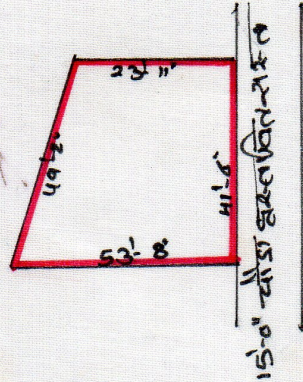

केता: श्री कुलदीप सिंह पिता स्व० चरण सिंह साकिन: लोक  
 बाजार नियर गुरुदारा गंगी धाना: ताप चांची जिला: धनबाद  
 (झारखण्ड)

लक्षणा: 1. माजा कोला कुशमा न० 12 स्वाता न० 09 एकोट न०  
 3212 शकवा: 42 डि० मैसै प्रिज अंश 01 कदा मैसै 0.50  
 कदा यानि 0.82 डि० स्वाता न० 03 एकोट न० 3210 शकवा  
 02 कदा यानि 3.30 डि० चुक शकवा: 2.50 कदा यानि  
 4.12 डि०

चौहदी: कुल दीप सिंह कोट का अंश  
 60' रेखू सिंह  
 पुन 15'-0" चौड़ा प्रस्तावित रास्ता  
 पन अनिता मंडल

TRACED BY  
 [Signature]

[Signature]

Kuldeep Singh