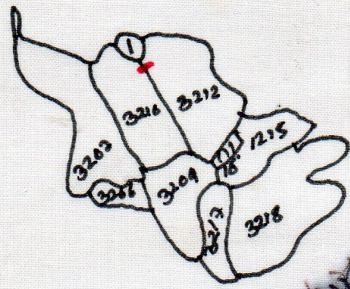

केता: श्री कुलदीप सिंह पिता स्व० चरण सिंह साकिन: लोक  
 बाजार नियर गुरुदारा गंगी धाना: ताप चांची जिला: धनबाद  
 (झारखण्ड)

लक्षणा: 1. माजा कोला कुशमा न० 12 स्वाता न० 09 एकोट न०  
 3212 शकवा: 42 डि० मैसै प्रिज अंश 01 कदा मैसै 0.50  
 कदा यानि 0.82 डि० स्वाता न० 03 एकोट न० 3210 शकवा  
 02 कदा यानि 3.30 डि० चुक शकवा: 2.50 कदा यानि  
 4.12 डि०

चौहदी: कुल दीप सिंह कोट का अंश  
 60' रेखू सिंह  
 पुन 15'-0" चौड़ा प्रस्तावित रास्ता  
 पन अनिता मंडल

TRACED BY  
 [Signature]

[Signature]

Kuldeep Singh