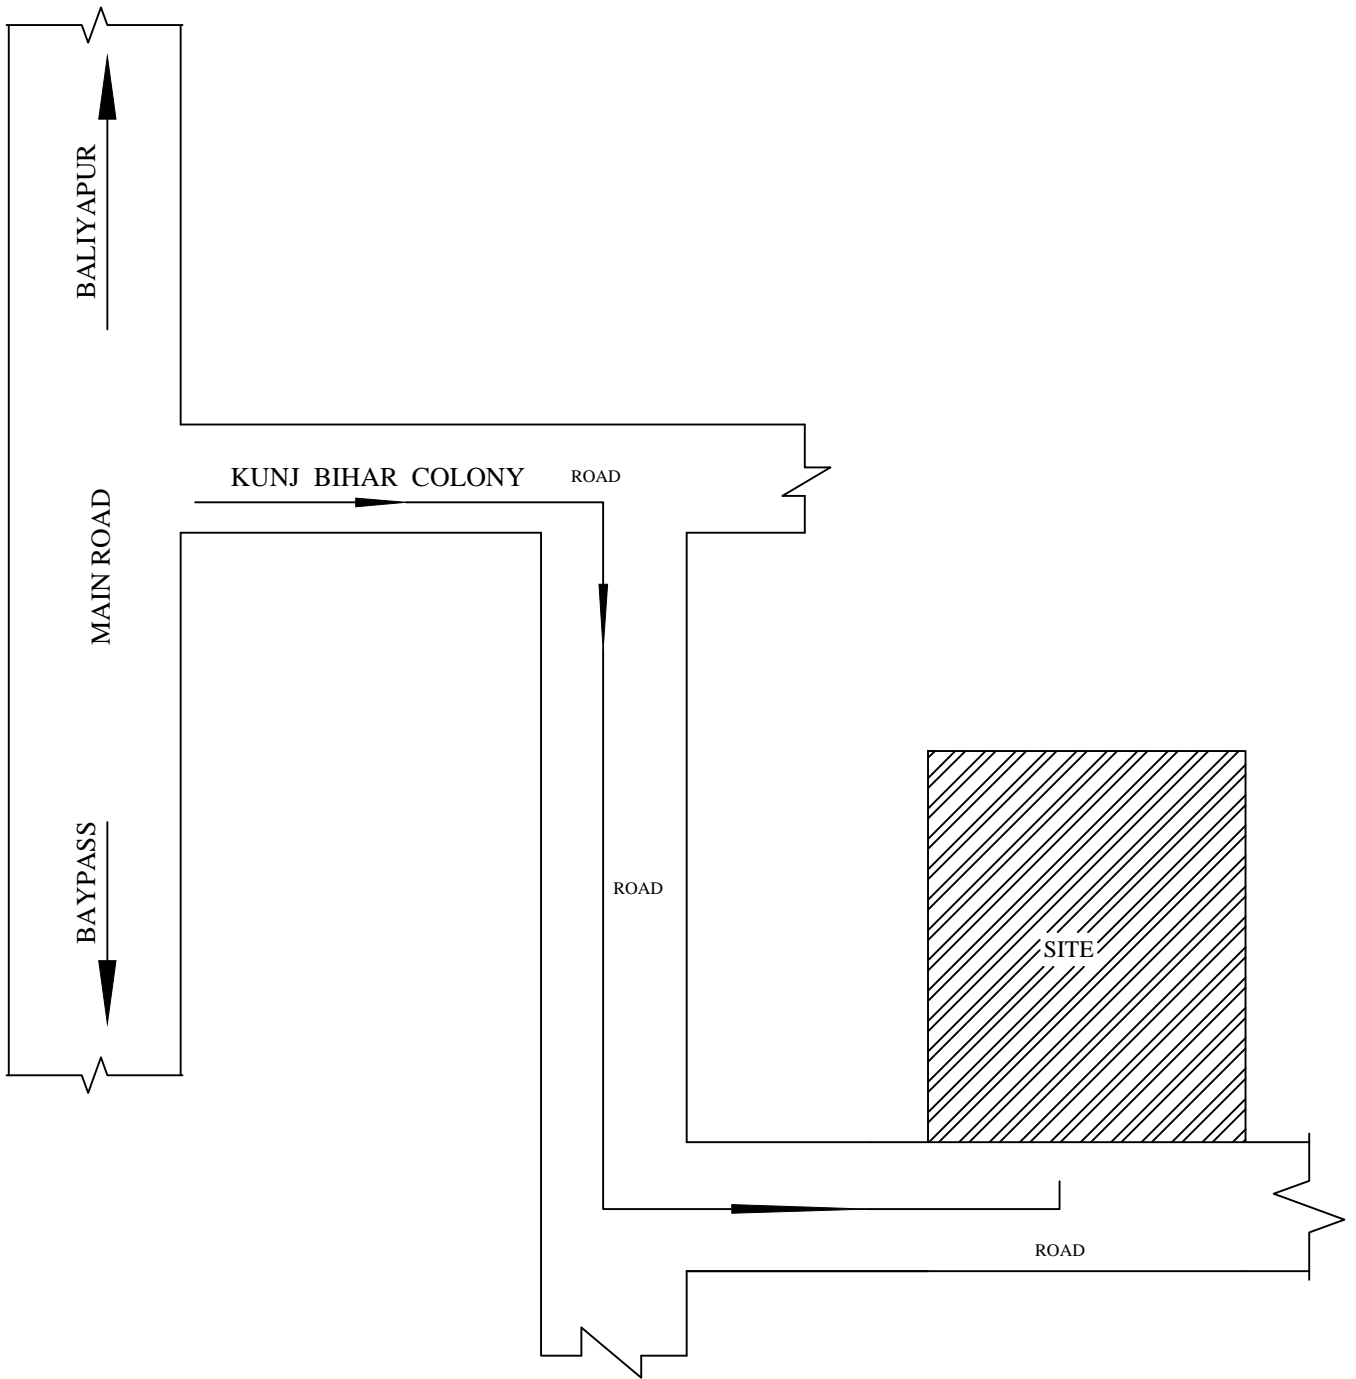

विक्रेता - श्री मिस कर्मेश्वर पिता- शिवर उग्रोती लाल कर्मेश्वर शाकिम- कोला कुशमा
 पोठ- कै. जी. आज़म थाना- सरायटैला जिला- धनवाद्
 2. श्री मती माला भुषण पति श्री देव भुषण कुमार पता- कुशुम बिहार
 कोलोनी थाना सरायटैला जिला- धनवाद्
 क्रेता - श्री मती पिन्की कुमारी पति श्री सुकेश कुमार पता- कुन्ज बिहार
 कोला कुशमा थाना- सरायटैला जिला- धनवाद्
 तपशिल- मौजा- कोला कुशमा थाना- धनवाद् न०- 12 खता न०- 3 प्लोट
 न०- 3191 रकबा- 1.99 कट्टा, प्लोट न०- 3192 रकबा- 0.37 कट्टा मोट
 रकबा- 2.36 कट्टा जो नक्से पर लाल चिन्हीत है।
 चौदही - 30- प्लोट न०- 3192
 द०- प्लोट न०- 3191, 3195
 प०- 16'0" शस्ता
 प०- इसी प्लोट का अंश

स्केल - 1" = 330'0"

अनुमति

मान्य भूषण

15/12/15

LOCATION PLAN