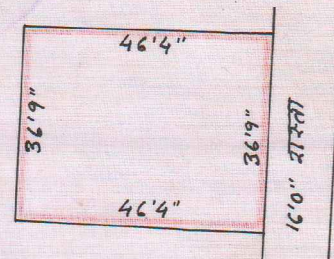

स्केल - 1" = 330'0"

अनुमति

मान्य भूषण

15/12/15

LOCATION PLAN