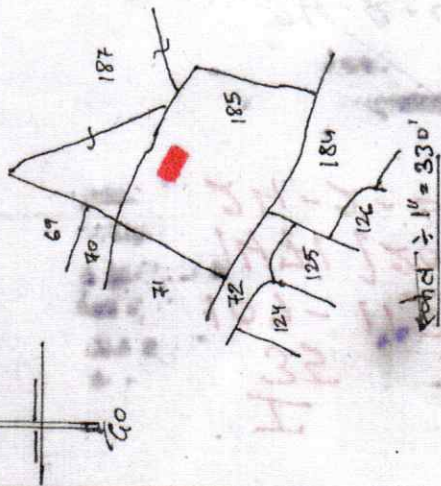

विक्रेता :- श्रीमती ज्योती देवी पति स्व० देवकी नन्दन झा, हिरापुर, जिला :- धनबाद ।

केता :- श्रीमती विनीता शय्य पति श्री मूलचन्द्रजय कुमार राय शक्ति। पी०बी० प्रोजेक्ट कॉलोनी 'ख' टाइट, म्वाटर न० :- 51, पुर्वकी, कुसुमडा, जिला :- धनबाद ।

खिवरण :- भौजा :- आमाघाटा उर्फ सुगियासिंह, न० :- 9, खाला न० :- 2, प्लॉट न० :- 185, एकवा :- 4 कडा ।

चौधरी :- उत्तर :- आशा पाण्डेय  
 दक्षिण :- प्रतिभा देवी  
 पुरख :- इसी प्लॉट का अंश  
 पश्चिम :- 10'-0" प्रस्तावित रास्ता

जो लाभ हुआ से दर्शाया गया

चौधरी देवी  
 20-2-06

विनीता शय्य

आशा पाण्डेय
66'-11" 10'-2 1/2 विनीता शय्य 67'-0"
प्रतिभा देवी
साधना शय्य
निरंजना देवी

10'-0" प्रस्तावित रास्ता

20'-0" प्रस्तावित रास्ता

TRACED BY :- Mangi Yadav