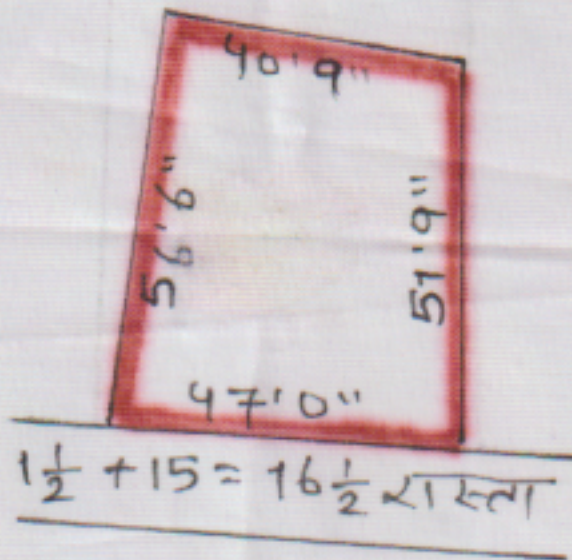

≈ क्रय किया हुआ जमीनका नक्शा ≈

दास्तावेज न०-1682 दिनांक 22-03-2019

मौजा = रांगामाटी अंचल बलीयापुर मौजान०-175 (घनबाद)  
पैमाना 16" = 1 मील क्रय किया हुआ जमीन का लाल रंग में

खालान०-39, प्लॉट न०-2808 रकबा 5.50 डी०

रैयत = श्रीमति कालिंदी देवी पत्नी स्व० गौरखनाथ पाण्डेय

साकिम आई एम 511 रांगामाटी सिन्दरी थाना बलीयापुर

जिला घनबाद ( म्हा र खं ड)

चौहद्दी

30	अरुण सिंह,
20	$1\frac{1}{2} + 15 = 16\frac{1}{2}$ रास्ता,
30	मंजू देवी,
40	पिन्डु श्रीवास्तव,