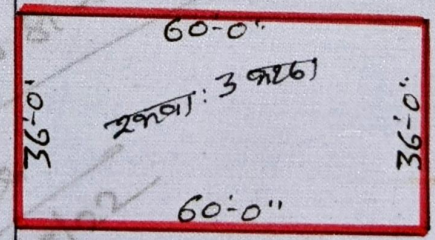

श्रीमती सुवेता कुमारी. पति: श्री राम बाबु लाठ मकान
- वी. भी. / 49, शिव मंदिर के पास न्यु वी. टाईप बूकी नगर
पता: लोक भोड, पिला: धनबाद।

श्रीमती सुवेता कुमारी. पति: श्री बलवंत कुमार यादव
लाठ: डी एम 6/वी. स्टेशन बलवंत गोविन्दपुर डी. गोविन्दपुर
लोकभरो धर्मल, पिला: लोकभरो

मौजा: आमाघाटा 3 फं सुजिधाडीह नं० 9, जमा रकम नं० 50
पुराना खाता नं० 2, जमा लोह नं० 81 पुराना लोह नं० 91
रकबा: 3 कठडा यानि 4.95 हीठ

1. चोहड़ी:—
2. ऊठ: इसी लोह का कंश
   - पूठ: इसी लोह का कंश
   - पुठ: इसी लोह का कंश
   - पठ: शाहज

गवशान लाल देव
से अधिकृत है

श्रीमती सुवेता कुमारी
Susha Kumari
04/03/22

XUE COPY