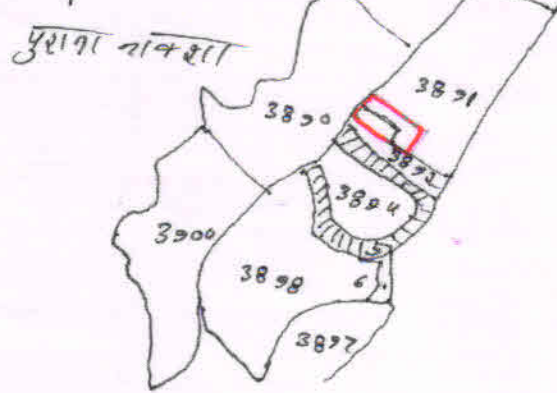

बिम्बेता :- (1) श्री जगद्विश प्रसाद सिंह चौहान (2) श्री बन्धु जीपाल सिंह (3) श्री अशोक कुमार सिंह पिता स्व. शंकर दयाल सिंह साक्षिप्त रागा हाड चनबाद नाना रोड जिला चनबाद

बेता :- श्रीमती अमर जॉटा पति श्री शक्ति साक्षिप्त नदरी नौक नाना जीगता जिला चनबाद मौजा मुली मौजा नं 1 नचा खवाता नं 181 पुराणा खवाता नं 9 नचा प्लॉट नं 3128 पुराणा प्लॉट नं 3891 खवा 5 डिग नचा प्लॉट नं 3129 पुराणा प्लॉट नं 3892 खवा 4.33 डिग हीनो का खवा 9.33 डिग जमीन नाकशा में लाल रंग से चिह्नित है। नाकशा का स्पेस 1 मीटर बराबर 16 हैजे है।

मौदही :- 3 - मोठ पिराज उदहीर अकराम रोड मोठ पारख

- दो - बिम्बेता का निज
- पुठ - 10.01 का रास्ता
- पठ - ग्रामिन रास्ता

Amal