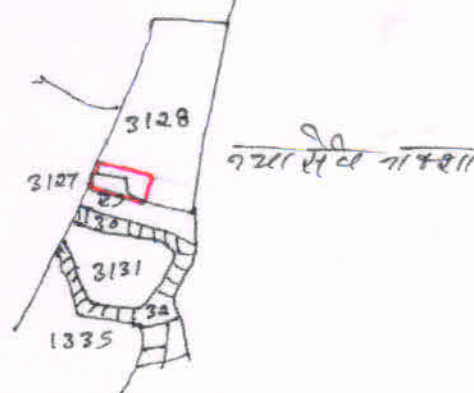

बिम्बेता :- (1) श्री जगद्विश प्रसाद सिंह चौहान (2) श्री बन्धु जीपाल सिंह (3) श्री अशोक कुमार सिंह पिता स्व. शंकर दयाल सिंह साक्षिप्त रागा हाड चनबाद नाना रोड जिला चनबाद

बेता :- श्रीमती अमर जॉटा पति श्री शक्ति साक्षिप्त नदरी नौक नाना जीगता जिला चनबाद मौजा मुली मौजा नं 1 नचा खवाता नं 181 पुराणा खवाता नं 9 नचा प्लॉट नं 3128 पुराणा प्लॉट नं 3891 खवा 5 डिग नचा प्लॉट नं 3129 पुराणा प्लॉट नं 3892 खवा 4.33 डिग हीनो का खवा 9.33 डिग जमीन नाकशा में लाल रंग से चिह्नित है। नाकशा का स्पेस 1 मीटर बराबर 16 हैजे है।

मौदही :- 3 - मोठ पिराज उदहीर अकराम रोड मोठ पारख

- दो - बिम्बेता का निज
- पुठ - 10.01 का रास्ता
- पठ - ग्रामिन रास्ता

Amal