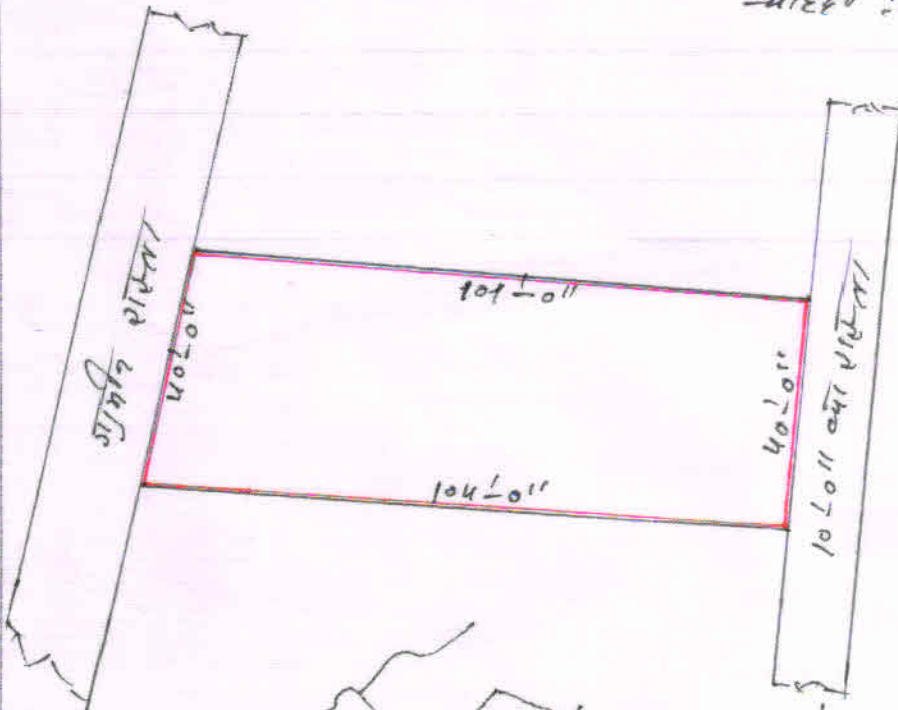

बिम्बेता :- (1) श्री जगद्विश प्रसाद सिंह चौहान (2) श्री बन्धु जीपाल सिंह (3) श्री अशोक कुमार सिंह पिता स्व. शंकर दयाल सिंह साक्षिप्त रागा हाड चनबाद नाना रोड जिला चनबाद

बेता :- श्रीमती अमर जॉटा पति श्री शक्ति साक्षिप्त नदरी नौक नाना जीगता जिला चनबाद मौजा मुली मौजा नं 1 नचा खवाता नं 181 पुराणा खवाता नं 9 नचा प्लॉट नं 3128 पुराणा प्लॉट नं 3891 खवा 5 डिग नचा प्लॉट नं 3129 पुराणा प्लॉट नं 3892 खवा 4.33 डिग हीनो का खवा 9.33 डिग जमीन नाकशा में लाल रंग से चिह्नित है। नाकशा का स्पेस 1 मीटर बराबर 16 हैजे है।

मौदही :- 3 - मोठ पिराज उदहीर अकराम रोड मोठ पारख

- दो - बिम्बेता का निज
- पुठ - 10.01 का रास्ता
- पठ - ग्रामिन रास्ता

Amal