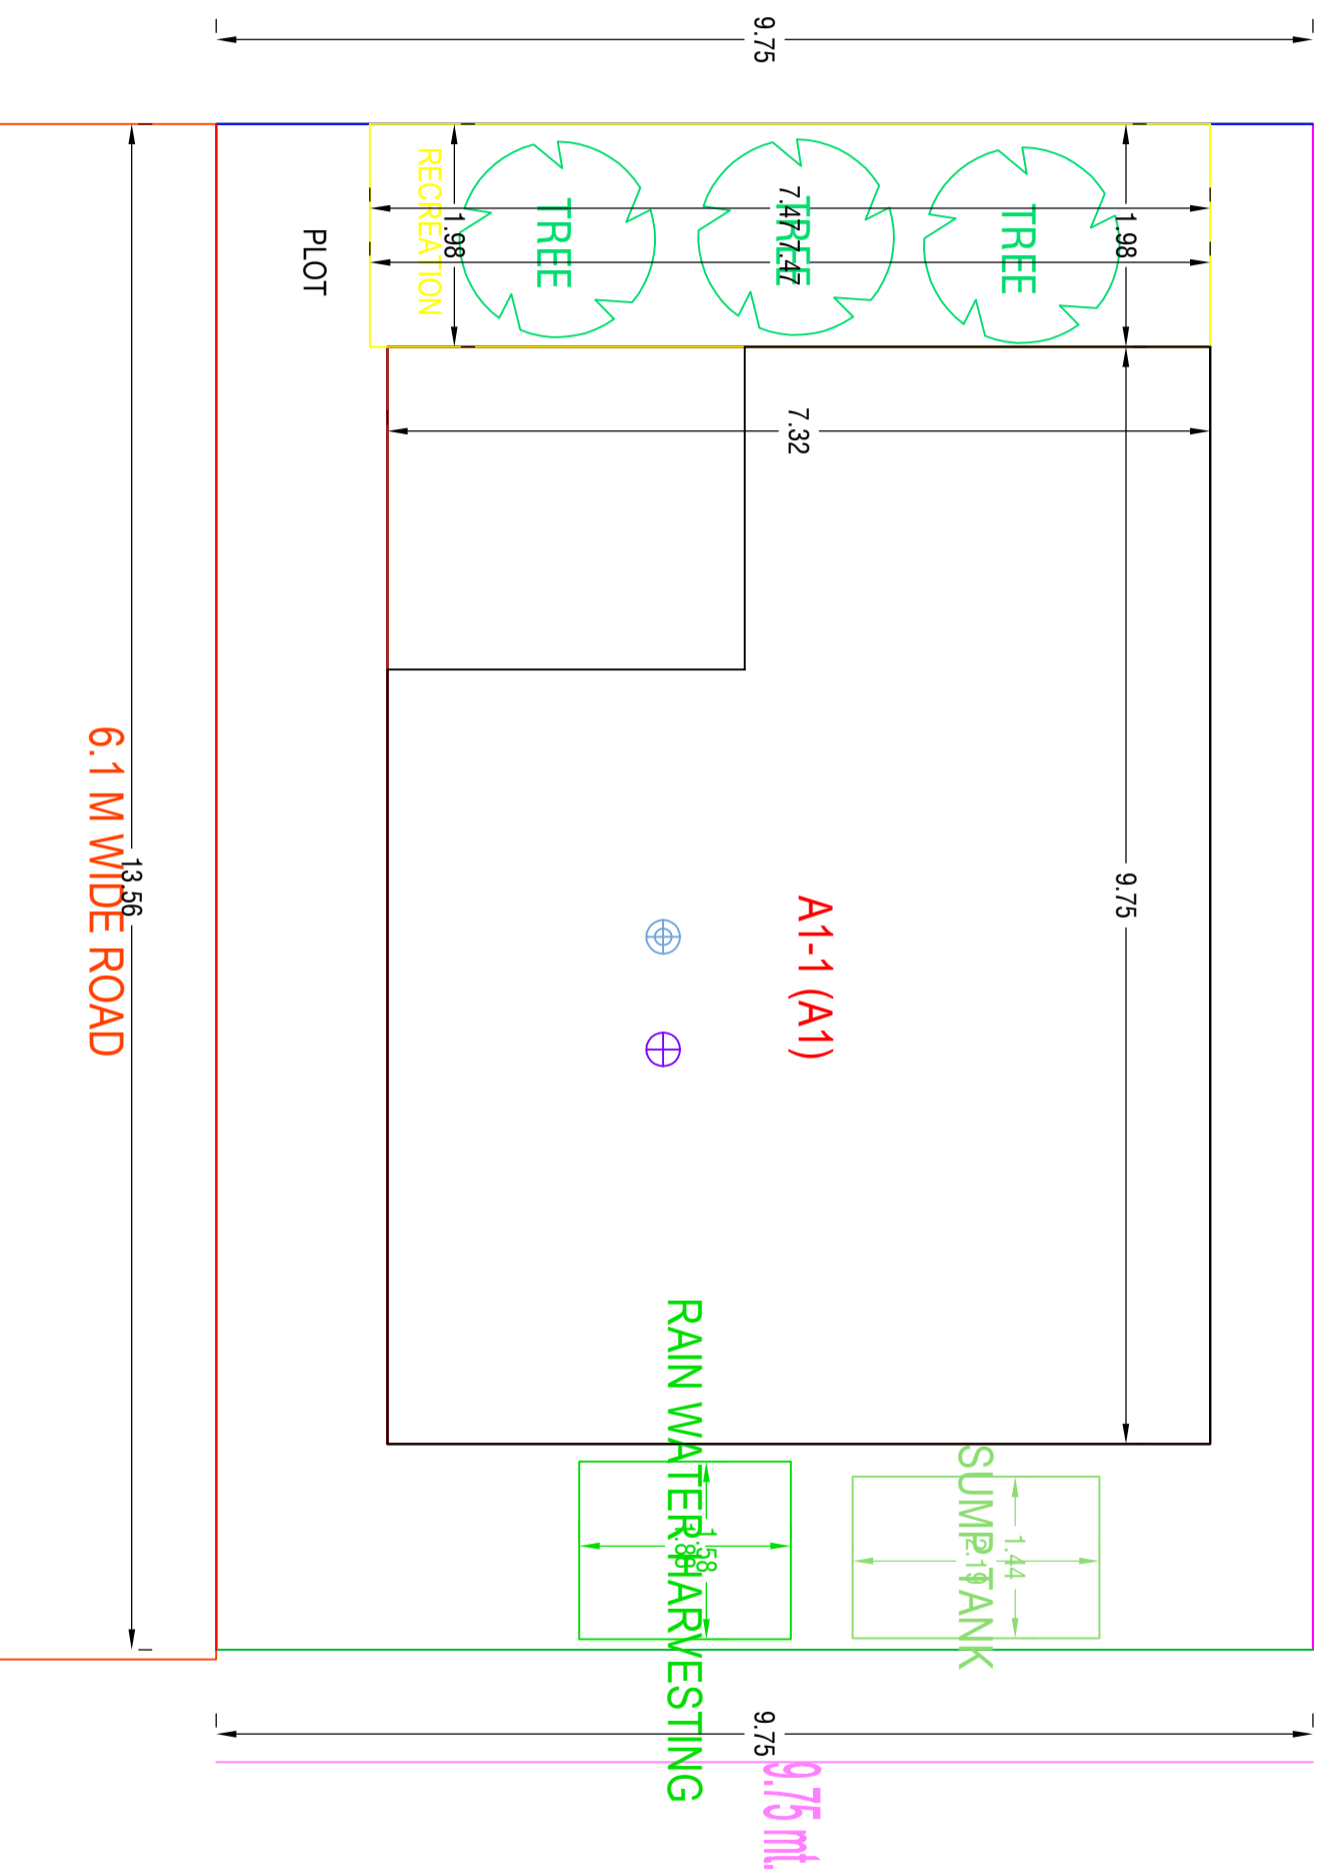

13.56
13.56 m

SITE PLAN