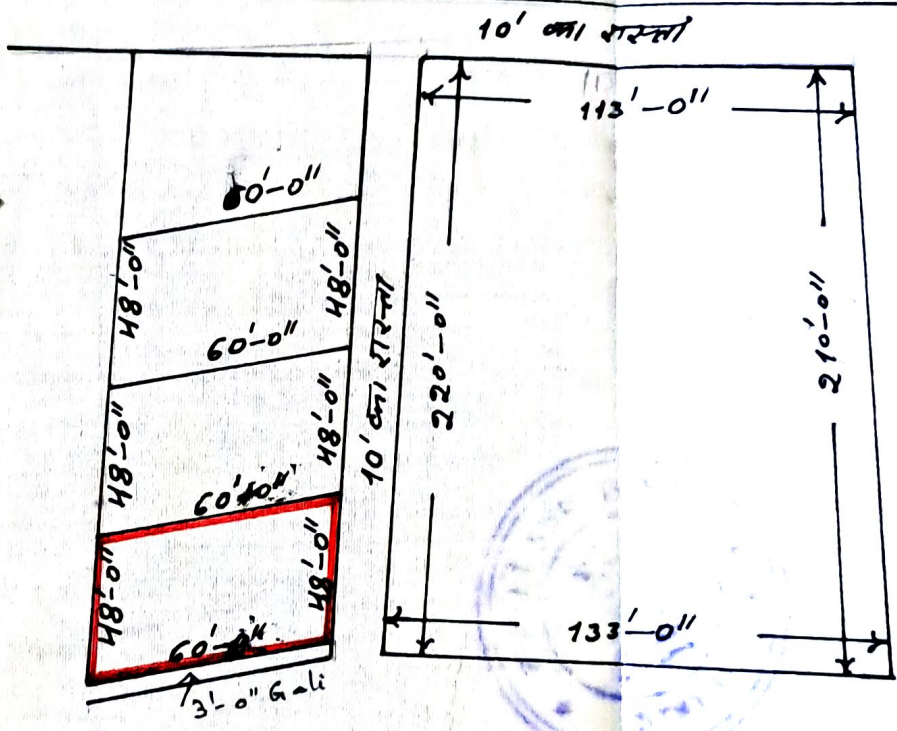

19
 ज्ञेता : — मुसताफ् आलम अन्वारी खान स्व. मोलवी अब्दुल जबार अन्वारी
 साहिब पुठली बजार थाना पुठली जिला धनबाद
 ज्ञेता : — खैरुन निशा पति मो. शमशाद आलम खान
 साहिब मस्जिद कलौमि कबाड़ नं 3 थाना पुठली जिला धनबाद
 मौजा पान्डे पाला मौजा नं 4 खाल नं 57 प्लॉट नं 1278
 1281 रकबा मे से 4 एकड़ 2880 वर्गफुट जमीन
 नाकशा मे ताल रंग मे चिह्नीत है।
 नाकशा का स्केल 1 मडिल बराबर 10 इंच है।

चौकसी : 1 — मो. हातीम
 2 — 3' शरत्ता विज्ञिता का दिवा
 कुडा
 पुं — 10' का शरत्ता
 पं — विज्ञिता का निज

मो. मुस्ताफा आलम
 अन्वारी
 22. 8. 08

S. Mahato