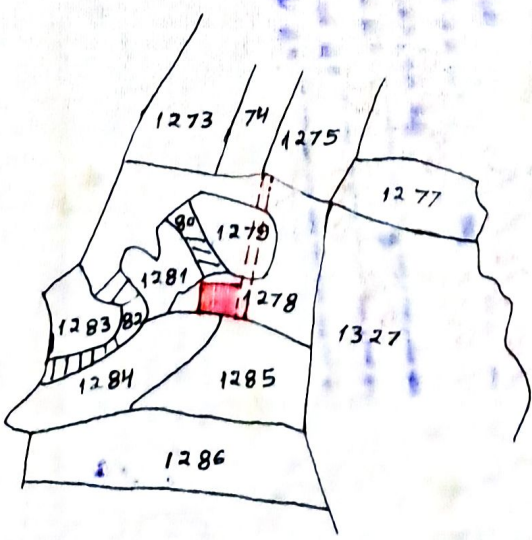

19
 ज्ञेता : — मुसताफ् आलम अन्वारी खान स्व. मोलवी अब्दुल जबार अन्वारी
 साहिब पुठली बजार थाना पुठली जिला धनबाद
 ज्ञेता : — खैरुन निशा पति मो. शमशाद आलम खान
 साहिब मस्जिद कलौमि कबाड़ नं 3 थाना पुठली जिला धनबाद
 मौजा पान्डे पाला मौजा नं 4 खाल नं 57 प्लॉट नं 1278
 1281 रकबा मे से 4 एकड़ 2880 वर्गफुट जमीन
 नाकशा मे ताल रंग मे चिह्नीत है।
 नाकशा का स्केल 1 मडिल बराबर 10 इंच है।

चौकसी : 1 — मो. हातीम
 2 — 3' शरत्ता विज्ञिता का दिवा
 कुडा
 पुं — 10' का शरत्ता
 पं — विज्ञिता का निज

मो. मुस्ताफा आलम
 अन्वारी
 22. 8. 08

S. Mahato