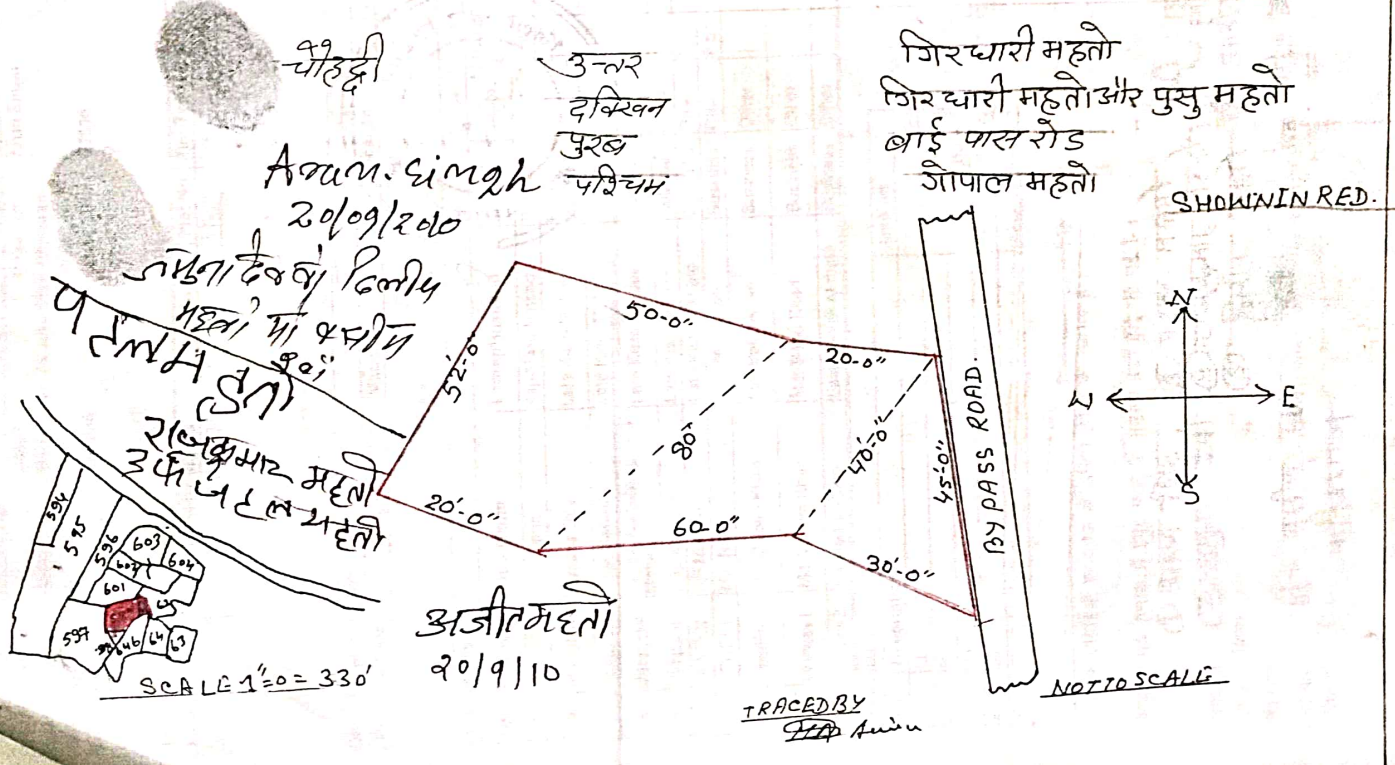

विक्रता (1) यमुना देवी पति स्व० कैष्टो महतो (2) पटल महतो (3) राजकुमार महतो
उर्फ जटल महतो (4) दीलीप महतो (5) अजीत महतो सभी के पिता
स्व० कैष्टो महतो साकिन पान्डर पाला पो० बी० पौली टेकनीक धाना -
बीकं मोड़ जिला - धनबाद (6) श्री अरुण सिंह पिता श्री-कपिल देव सिंह
साकिन मो० नसीम पिता स्व० मो० इंदरीश साकिन पान्डर पाला
कृता रहमत गंज पो० बी० पौली टेकनीक धाना - बीकं मोड़ जिला
- धनबाद

तफसील जमीन मौजा पान्डर पाला न० 04 खाता न० 38 प्लॉट न० 599 संवम
प्लॉट न० 600 रकबा दोनो प्लॉट मिलाकर 06 कट्टा 12 घटाक
पौने सात कट्टा जमीन परिमान 11 गुणरह डिसमील -

पौहद्वी

उत्तर
दक्खिन
पुरख
परिचम

गिरधारी महतो
गिरधारी महतो और पुसु महतो
बाई पास रोड
गोपाल महतो

SHOW IN RED.

ABRAM SINGH
20/09/2010

यमुना देवी पति दीलीप
महतो या नसीम
महतो (पुता)