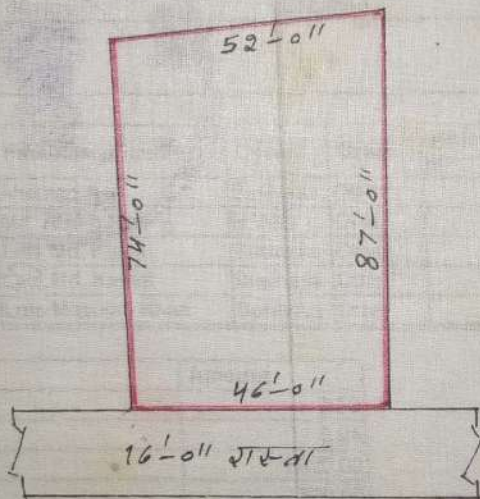

बिधेता :- इसरत अमाल प्रति मो. असलम प्रवेज  
 साक्षिण नबी नगर मंडकुर्छा करिम गंज वाराणपुर  
 थाना बैध मोड़ जिला धनबाद  
 मौजा प्रान्दर पाला मौजा नं. 4 खाता नं. 54 प्लॉट नं.  
 1358 रकबा 9 डि. जमीन  
 नाकशा में लाल रंग से निहरीत है।  
 नाकशा का इन्वेल 7 फीट बराबर 10 ईंच है।

नौदही (3- मो. अलीन, मो. नसीम  
 मो. असलम प्रवेज  
 दू - 10'-0" रास्ता  
 पु - इसी प्लॉट का अंश  
 प - प्लॉट नं. 1357

Md. Islam Resher  
 20/03/05

Amah to