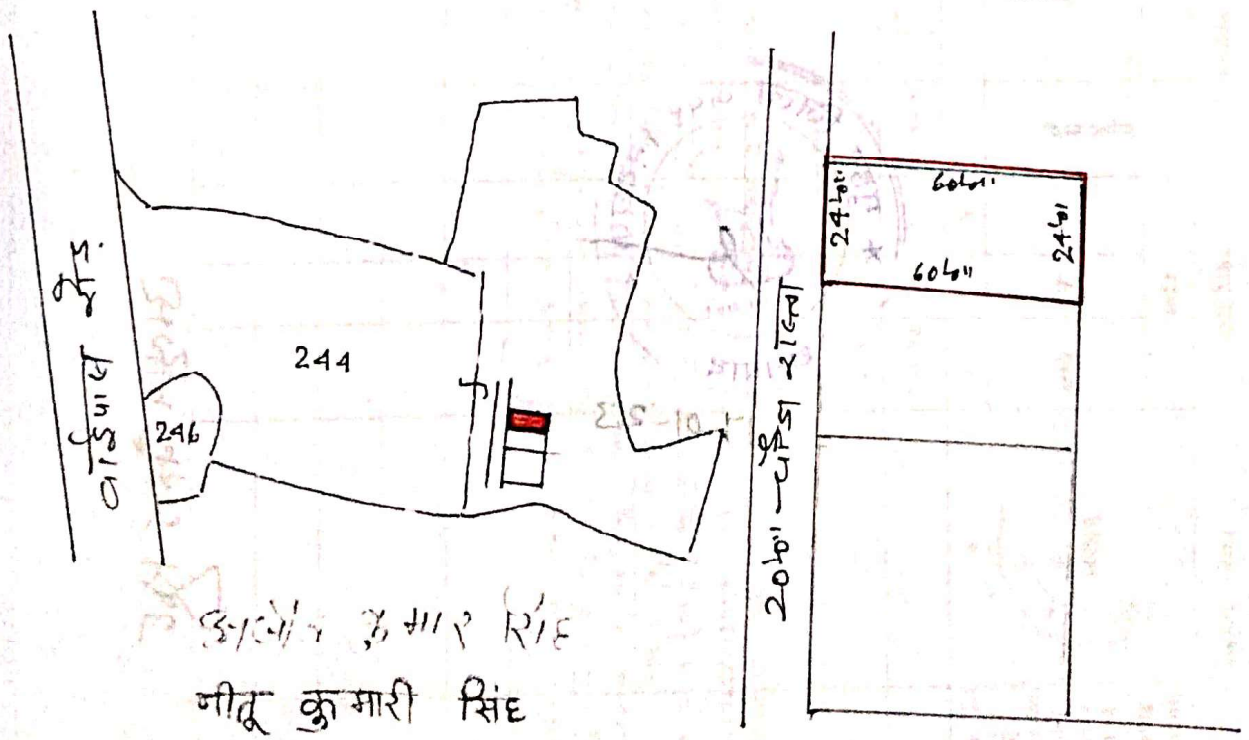

श्री अजीत कुमार सिंह पिता श्री मन्दरेबर प्रसाद सिंह निवासी
रकैन्द थाना पुटकी जिला-बनारस (कोरबण्ड)

ना:- नीतु कुमारी सिंह पति अरविन्द कुमार सिंह पिता देवनन्दन सिंह
निवासी स्थायी पता बजरंग नगर कौडरमा थाना कौडरमा (कोरबण्ड)
वर्तमान पता, पाल नगर पोस्ट भीम पीलटैकनिक थाना-बनारस
जिला-बनारस (कोरबण्ड)

वपशील:- मॉजा पाण्डरपाला नं 04 खाना नं नया 602 खाना नं पुराना 63
लॉट नं नया 244 लॉट नं पुराना 232 कुं अंग में 2 कड़वा बराबर
3030 की बिक्री जमीन नक्शों में लाल रंग से दर्शाया गया है।

Boundary :- उत्तर :- लॉट नं 75 सुनौदा कुंआर द० :- इसी लॉट का अंश
पूरब :- इसी लॉट का अंश एवं लॉट नं 77
पश्चिम :- 20'0" चौड़ा रास्ता

स्केल - 1"=330'0"

अजीत कुमार सिंह
नीतु कुमारी सिंह
अजीत कुमार सिंह

Amin
M.P.M.