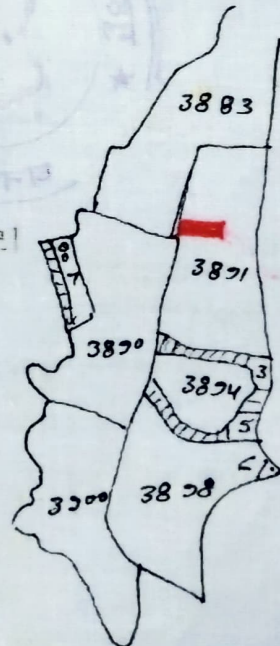

विषय :- नौसाखा स्वतन्त्र प्रति जाहीद करीम

साक्षिण कथा बाजार नाना रोव जिला अहमदाबाद
 वर्तमान जागिरा नगर बिगाईड सदरमान उमालम ब्यालेज
 जोनल रेलवे ड्रेनिंग इन्सपेक्टर (जेड. उत्तर. रींग ड्राई
 पोस्ट मुली नगर नाना बैचम मोड. जिला अहमदाबाद

मौजा :- मिहाद करीम पिला जाहीद करीम

साक्षिण जागिरा नगर बिगाईड सदरमान उमालम ब्यालेज
 जोनल रेलवे ड्रेनिंग इन्सपेक्टर (जेड. उत्तर. रींग ड्राई
 पोस्ट मुली नगर नाना बैचम मोड. जिला अहमदाबाद
 मौजा मुली मौजा नं 1 कथा खाला नं 181 पुरना
 खाता नं 9 कथा प्लॉट नं 3128 पुरना प्लॉट नं
 3891 रकबा 3.72 एड्डा यनि 6.15 डिगि मे रे 1381 वर्गफु
 1.91 एड्डा यनि 3.17 डिगि यमनि
 नामशा मे लाल रंग रे सिन्दूरि है।

चौहरी :- 3 - काशिप करीम

4 - ईसरत बानो

5 - 10'0" रास्ता

40 - गामनि रास्ता

नौसाखा स्वतन्त्र
 जाहीद करीम

Signature