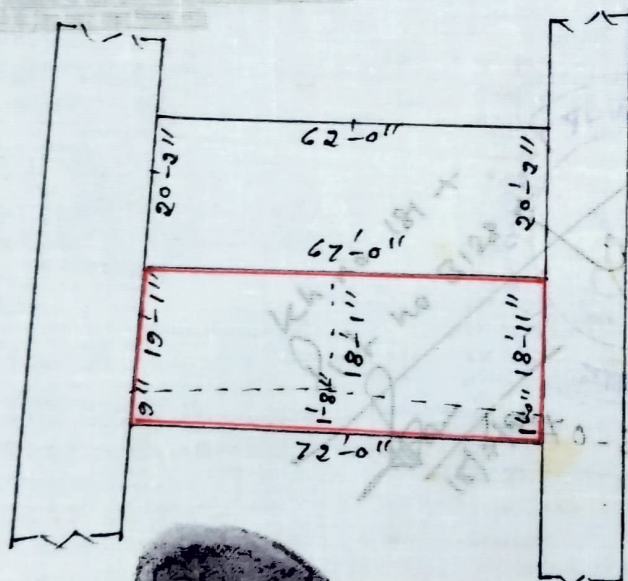

मौजा :- मिहाद करीम पिला जाहीद करीम

साक्षिण जागिरा नगर बिगाईड सदरमान उमालम ब्यालेज
 जोनल रेलवे ड्रेनिंग इन्सपेक्टर (जेड. उत्तर. रींग ड्राई
 पोस्ट मुली नगर नाना बैचम मोड. जिला अहमदाबाद
 मौजा मुली मौजा नं 1 कथा खाला नं 181 पुरना
 खाता नं 9 कथा प्लॉट नं 3128 पुरना प्लॉट नं
 3891 रकबा 3.72 एड्डा यनि 6.15 डिगि मे रे 1381 वर्गफु
 1.91 एड्डा यनि 3.17 डिगि यमनि
 नामशा मे लाल रंग रे सिन्दूरि है।

चौहरी :- 3 - काशिप करीम

4 - ईसरत बानो

5 - 10'0" रास्ता

40 - गामनि रास्ता

नौसाखा स्वतन्त्र
 जाहीद करीम

Signature