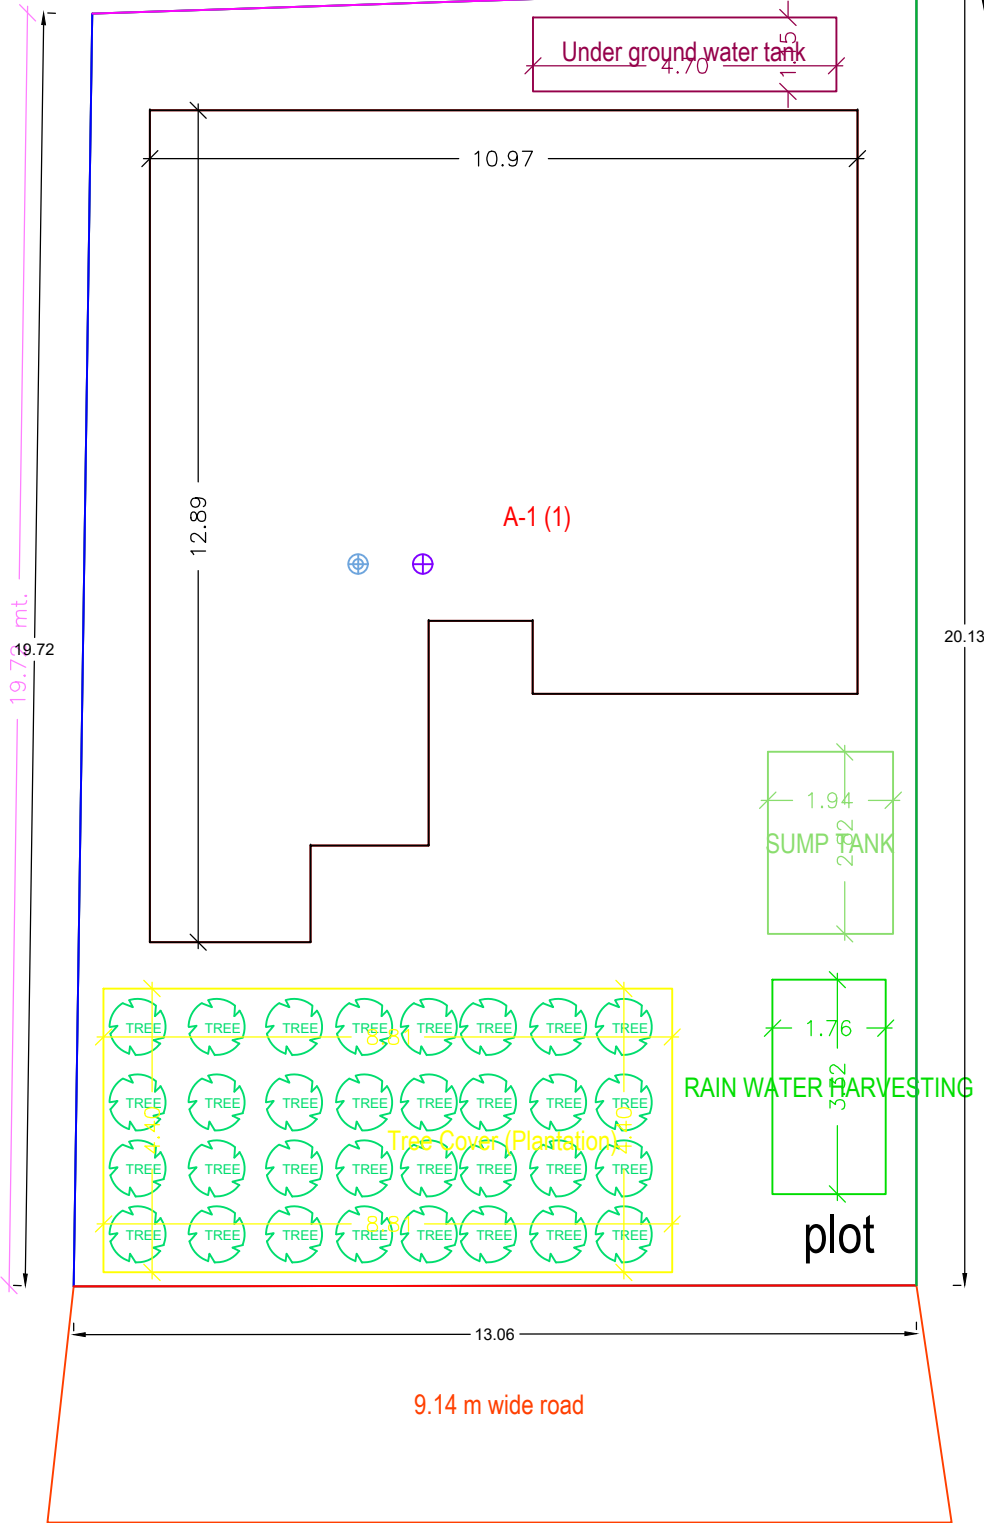

12.78 mt.  
12.78

site plan