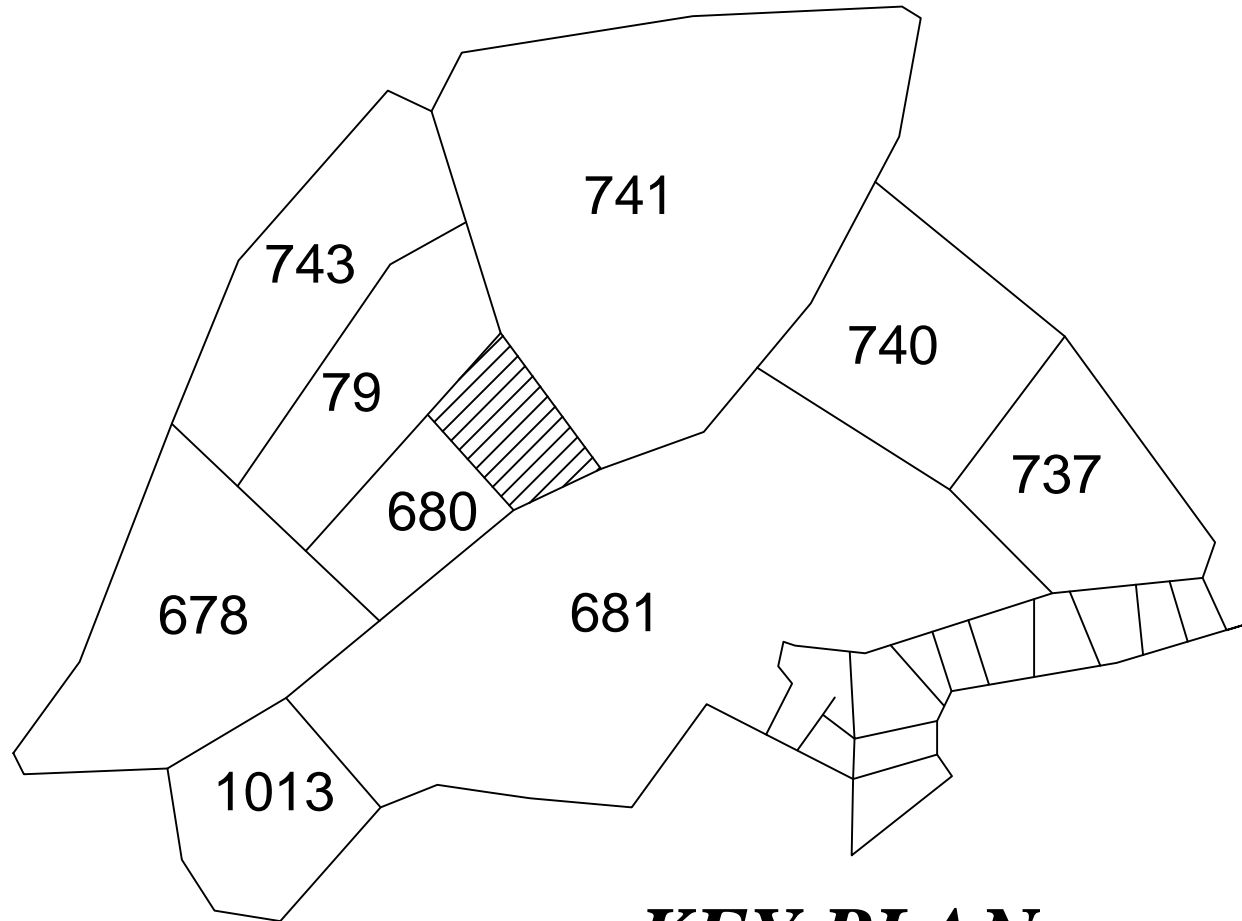

N

S

KEY PLAN

1"=330'