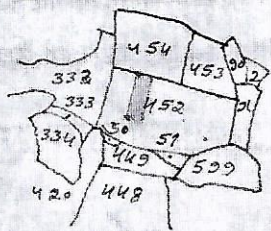

विधेता : - श्री मोलाराम महतो पिता स्वयं सुजन महतो
साक्षिण मुली वस्ती पोत मुली नगर भाग बँचम मोड.
जिला - धनबाद

व्येता : - श्रीमती शोभना सेनगुप्ता पति श्री सुबेदु सेनगुप्ता
साक्षिण पुराना इचाम बाजार सिजुडा भाग जोगता
जिला - धनबाद

मौजा मुली मौजा का 1 खता का 81 ब्लॉक का
452 खचा 1710 वर्गफुट 2 बंडा 6 इंच जमीन
भाकशा के लाल रंग से चिह्नीत है।
भाकशा का खचल 1 फीट ल वरावर 16 इंच है।

शौहरी 3 - ब्लॉक का 454

द० - प्रस्तावित रास्ता

पु० - श्री सुबेदु रात

प० - ईसी ब्लॉक का 300

मोलाराम महतो

Sovana Sengupta.

Signature