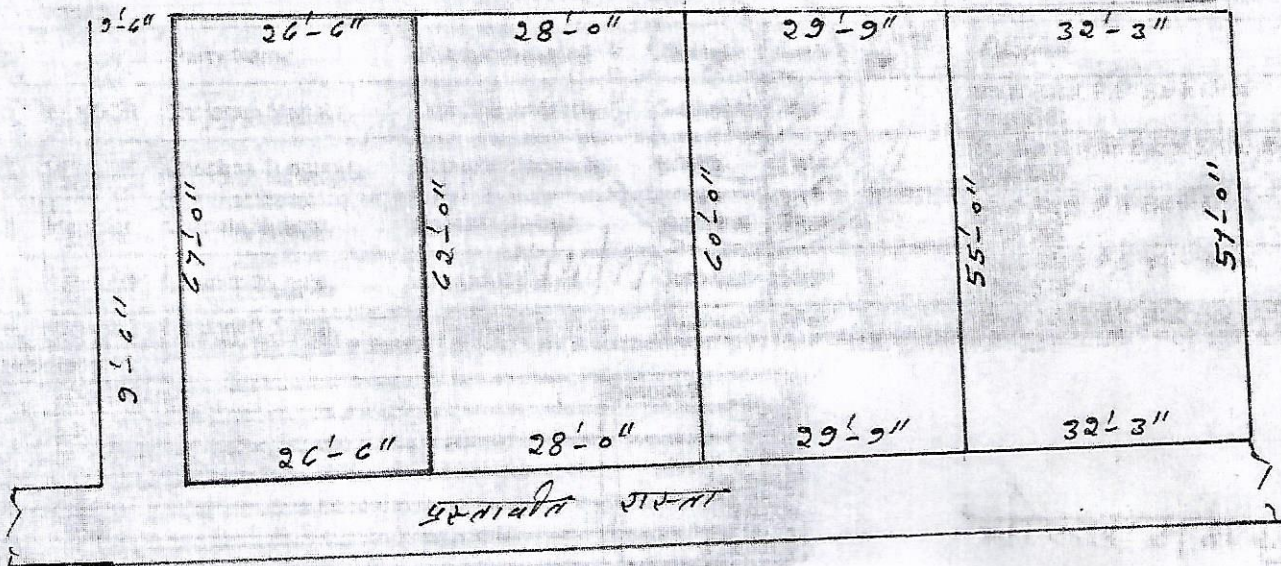

विधेता : - श्री मोलाराम महतो पिता स्वयं सुजन महतो
साक्षिण मुली वस्ती पोत मुली नगर भाग बँचम मोड.
जिला - धनबाद

व्येता : - श्रीमती शोभना सेनगुप्ता पति श्री सुबेदु सेनगुप्ता
साक्षिण पुराना इचाम बाजार सिजुडा भाग जोगता
जिला - धनबाद

मौजा मुली मौजा का 1 खता का 81 ब्लॉक का
452 खचा 1710 वर्गफुट 2 बंडा 6 इंच जमीन
भाकशा के लाल रंग से चिह्नीत है।
भाकशा का खचल 1 फीट ल वरावर 16 इंच है।

शौहरी 3 - ब्लॉक का 454

द० - प्रस्तावित रास्ता

पु० - श्री सुबेदु रात

प० - ईसी ब्लॉक का 300

मोलाराम महतो

Sovana Sengupta.

Signature