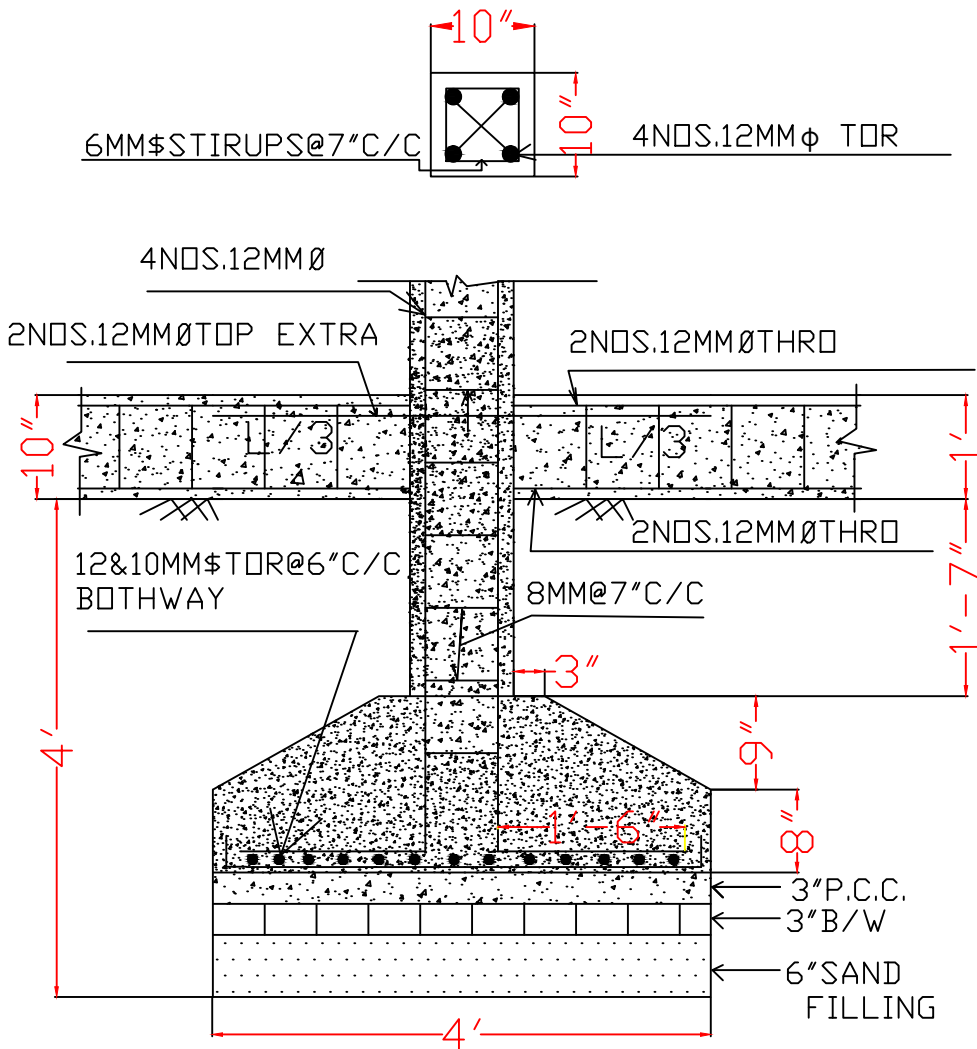

C1-(10"X10") 12MM 4 NOS.

RING 6 MM 6"C/C

(JALI 4'0"X4'0") MAIN BAR 10 MM

BINDER BAR 10 MM)

C1-(10"X10")