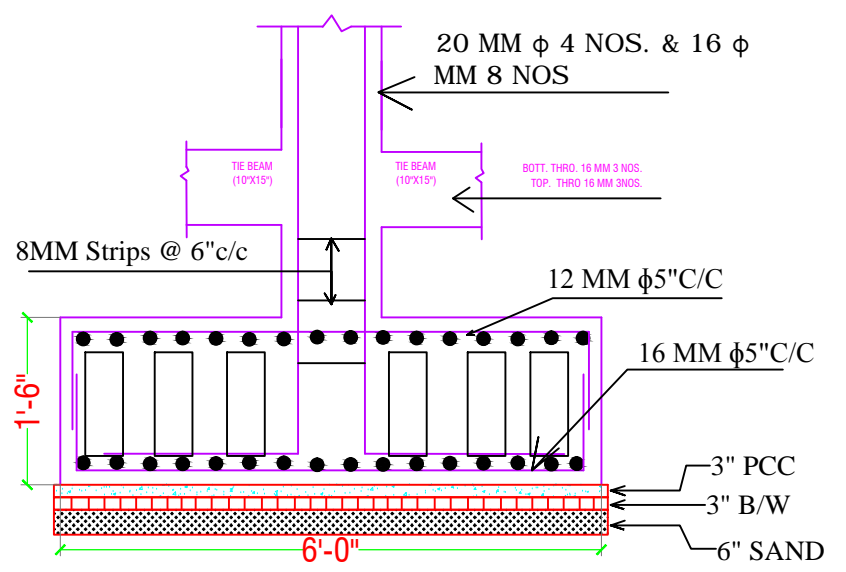

## C1(15"X15")

C1(18"X18")- 20 MM 4 NOS.  
16 MM 8 NOS.  
8MM Strips 6" c/c  
(JALI 6'0"X6'0") MAIN BAR 12MM  
BINDER BAR 12MM)