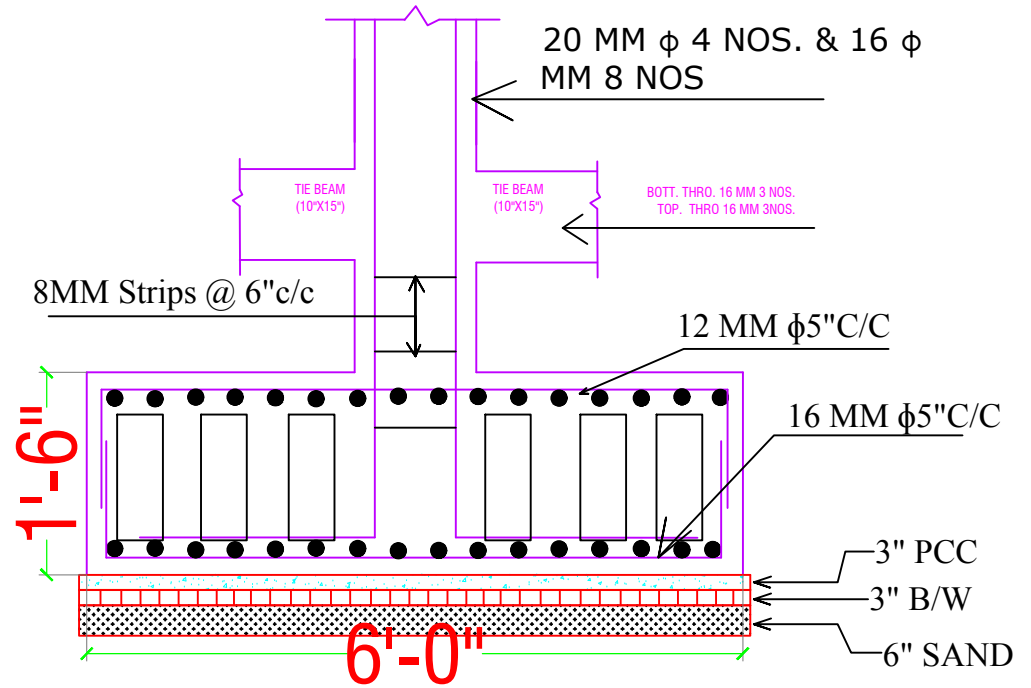

## C1(15"X15")

C1(18"X18")-20 MM 4 NOS.  
16 MM 8 NOS.  
8MM Strips 6" c/c  
(JALI 6'0"X6'0") MAIN BAR 12MM  
BINDER BAR 12MM)