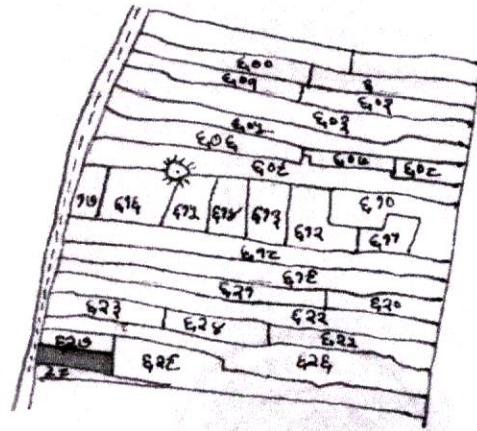

नाम ग्राम कोलचकरा  
 ग्रामा चक्रधरपुर  
 ग्रामा नं० ६७  
 पीड चक्रधरपुर  
 जिला सिंहभूम  
 पैमाना १६"=१ मील  
 प्र. मि. (R.F.) १:३६६० (मैट्रिक)  
 सन १९६०-६१ ईस्वी

:- चौहदी :-

१३७' उ०:- खेसरा संख्या ६२७ का अं  
 १३७' द०:- खेसरा संख्या ६२८  
 ४०' पू०:- खेसरा संख्या ६२९  
 ४०' प०:- रास्ता

ग्रामा नं०	खाला संख्या	खेसरा संख्या	रकबा		
			र०	डि.	वर्गकड़ी
६७	६२	६२७ संख्या	००	१२	५००

प्रमाणित किया जाता है कि यह नक्शा मूल नक्शा से डी डू-व-डू लिया गया है जो लाल रंग से दर्शाया गया है।

Smt  
 Anchal Amin  
 Chakradharpur  
 Traced by