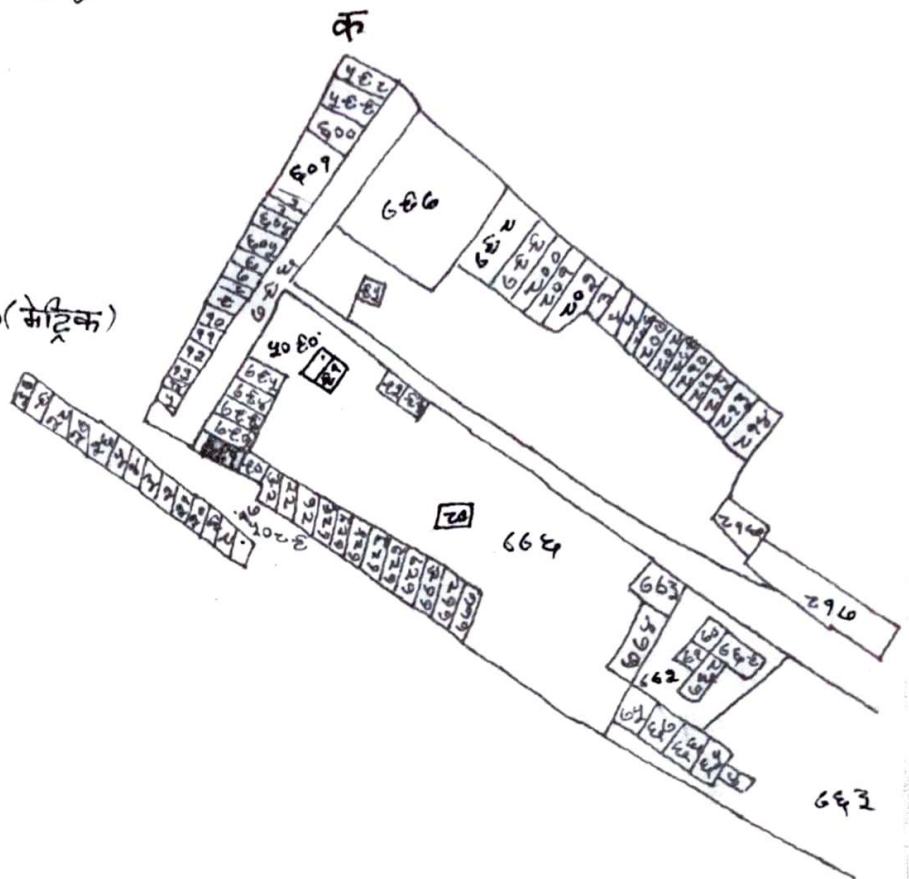

Machudi

नाम ग्राम सहुड़ी - नंबर न० ५
 थाना - कोल्हान
 थाना - न० ७४४
 पीड़ - कोटगाढ़
 जिला - सिद्धम
 पैमाना ३२" = १ मील
 प्रो.मि० (र.फ.) १ : ३६६० (मेट्रिक)
 सन् १९६०-६१ ईस्वी

चौहद्दी :-

- उ० - संजय राहा
- द० - जैतगाड़ सड़क
- पु० - प्लोट न० ७६०
- प० - सेन रोड़

विक्रय जमीन का विवरण :-

मौजा	थाना न०	खाना न०	प्लोट न०	रकबा		फिसम	क्षेत्रफल
				स०	हीट		
सहुड़ी	७४४	१११	७६१	०	२.१६	चकका सफान	११५ x २३ = २६५४ वर्ग फिट

अह द्रष्टा नक्शा मूल नक्शा से संकेत किया है

इस कले का हस्ताक्षर
 Shagor