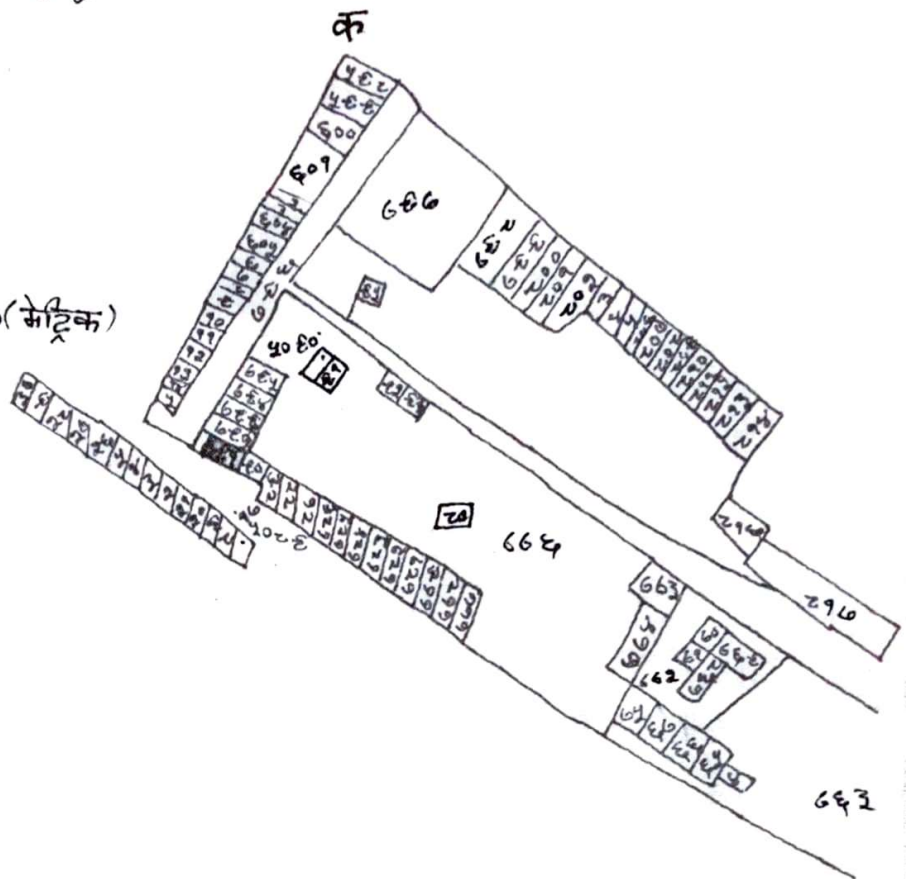

Machudi

नाम ग्राम सहुड़ी - नंबर न० ५
 थाना - कोल्हान
 थाना - न० ७४४
 पीड़ - कोटगाढ़
 जिला - सिद्धम
 पैमाना ३२" = १ मील
 प्रो.मि० (र.फ.) १ : ३६६० (मेट्रिक)
 सन् १९६०-६१ ईस्वी

चौहद्दी :-

- उ० - संजय राहा
- द० - जैतगाड़ सड़क
- पु० - प्लोट न० ७६०
- प० - सेन रोड़

विक्रय जमीन का विवरण :-

मौजा	थाना न०	खाना न०	प्लोट न०	रकबा		फिरम	क्षेत्रफल
				स०	हीट		
सहुड़ी	७४४	१११	७६१	०	२.१६	पक्का मफान	११५ x २३ = २६५४ वर्ग फिट

अह द्रष्टा नक्शा मूल नक्शा से संकेत किया है

इस कले का हस्ताक्षर
 Shagor