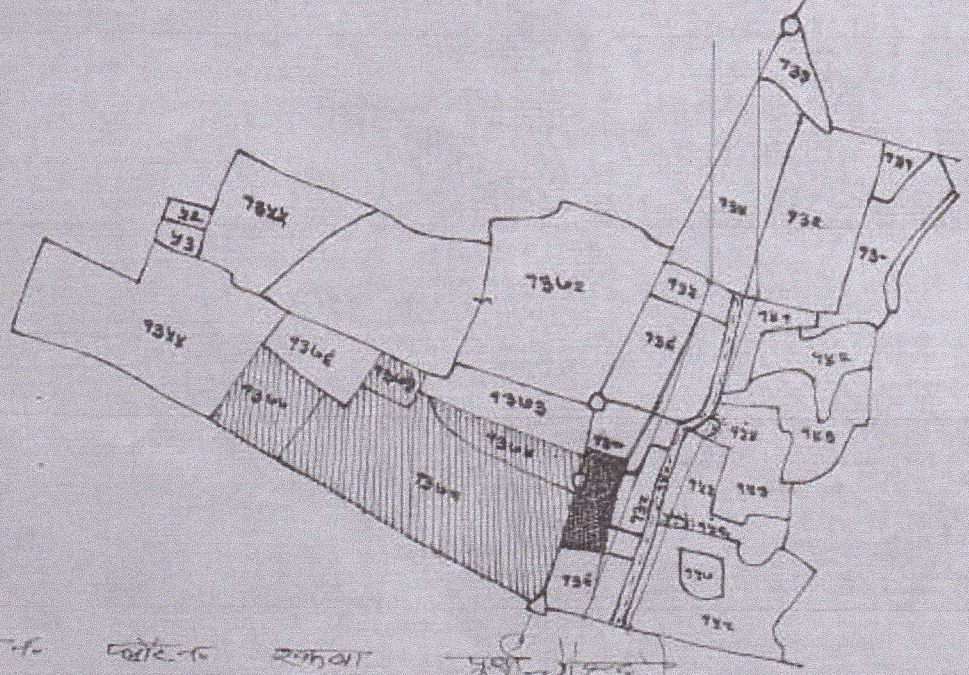

N

नाम ग्राम डोबी ख कपाली - नक्का नं- २७१ १
 भागा - गाण्डव
 भागा नं- ३३१ एवं ३३२
 संख्या - गाण्डव
 जिला सिरामगढ़ा - भासइ पावों
 पैमाना १६" = १ मीटर
 सन् १९६६ - ६८ की डोबी

नोट: डोबी का नक्का बाल बंग से एक कपाली द्वारा बंग से देखा गया है

खोजा	खाना नं.	प्लॉट नं.	क्षेत्रफल	प्रतिशत
१	१४२	१३७४	०.३२६ एकर	३० प्लॉट नं. १३७२, १३७३ एवं १३७६
"	"	१३७५	०.३० "	१२० नदी
"	"	१३७६	०.३३ "	३० प्लॉट नं. १३७७ एवं १३७८
"	"	१३७७	३.०४ "	५० प्लॉट नं. १३७६ एवं १३७४
			<u>४.४४ एकर</u>	

कपाली - २७३ - १३७ - अंका - ०.३५ $\frac{१}{४}$ एकर
 " १३७ - अंका - ०.०२ $\frac{३}{४}$ एकर
४.४४ एकर

उप विकास आग्रह
 भूवर्दी आदेश दिनांक २६.०७.१९
 को स्थल जांच किया। अर्थात्
 नक्शा में वर्णित प्लॉट सभी
 पाया गया। पुस्तकित जमीन
 के हिसाब से टैक्स में पैका
 कर प्रस्तुत किया गया है,
 जो सही है।