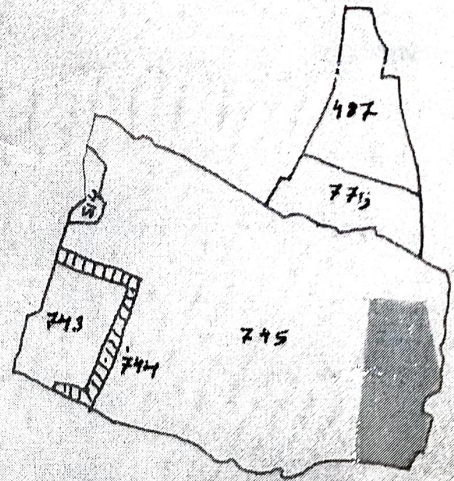

नाम ग्राम - तामीपण
 थाना - चान्डीत
 थाना नं० - 333
 जिला - सिंहभूम
 पैमाना - 16" = 1 मील
 खत - 1958-59

संकेत :- 

खता सं०
150

खेसरा सं०
745

खेसरा
0.75319 एकड़

कृषि अभियान के साथ प्रस्तावित नक्शा में
 वर्गीकृत जमीन का स्थल जाँच किया एवं प्रस्तावित
 निर्माण वर्क नं० 745 पर होना सभी पापों को
 नकारावना कर समर्पित है।