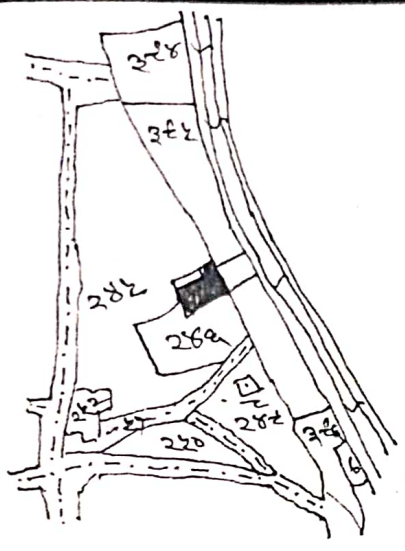

1. मीना - विवसुधिया नहर - 99
 2. अमरावती नहर - 98
 3. मीना - विवसुधिया नहर - 99
 4. अमरावती नहर - 98
 5. मीना - विवसुधिया नहर - 99
 6. अमरावती नहर - 98

अमरावती नहर (20/10/20)

जमीन का विवरण - अमरावती नहर की रकबा -

मीना का नाम	जमावती नहर	मीना नहर	जमीन	रकबा	मीना का क्षेत्र	मनसूब रकबा
1	2	3	4	5	6	7
अमरावती नहर 98	98	386	876	0-1-96	अमरावती नहर	
विवसुधिया नहर 99	68	286	286	0-1-0	मीना का क्षेत्र	
-	2	2	9936	0-92-96	-	-

1. मीना का नाम
 2. जमावती नहर
 3. मीना नहर
 4. जमीन
 5. रकबा
 6. मीना का क्षेत्र
 7. मनसूब रकबा

अमरावती नहर की रकबा 386 है जो कि मीना नहर
 286 में बाँट दिया गया जमीन
 का कुल रकबा 0-92-96 है
 (मीना का क्षेत्र मीना नहर पर)
 मीना का क्षेत्र