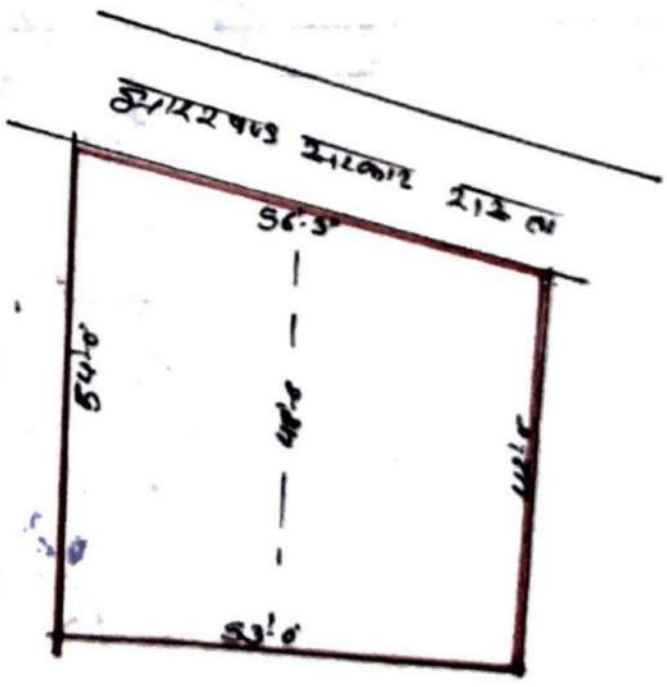

संकेतः १) श्रीमती लता मटाचार्की पति स्व. निरविक चण्ड मटाचार्की
२) श्रीमती तापती लनजी पति स्व. राज कुमार मटाचार्की
बनाम अलाउद्दीन रतान बिबी दुबरीपुर चंदमान
कोतकला पश्चिम बंगाल हाऊसिंग अण्ड रिजुनपुर पोस्ट गौरीबा
हरिहरपुर जिला धनबाद (झारखण्ड)

कृता : श्रीमती अंजनी देवी पति श्री जागन्नाथ राव साहिब पहाड
तहसील पपाटि नं ३८३७ डी.पोस्ट गौरीबा जिला हरिहरपुर
जिला धनबाद

लकडविला मौजा सिशुनपुर नं २० रकबा नं १५ एलोर नं १५ कु
रकबा १८ डि ० मने ०६ डि ०

टाहसील : ऊर्ध्व आरक्षण सरकार रा.रा.
दो रजत गाउण्टी
पु इन्सिस्टर का अंश
पर इन्सिस्टर का अंश

Bela Bhattacharjee
12/2/14
Japat. Banerjee
12/7/17

अंजनी देवी
12/2/14

(Handwritten signatures and scribbles)