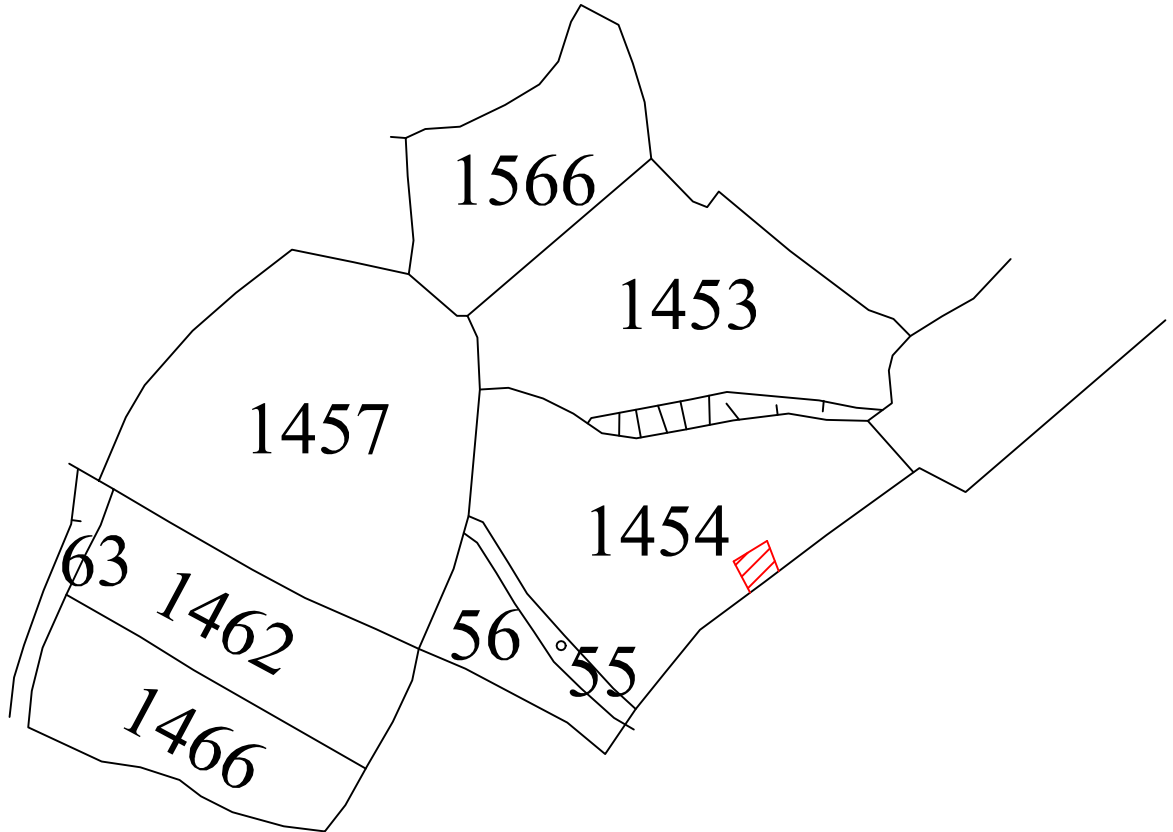

N

S

KEY PLAN

1"=330'