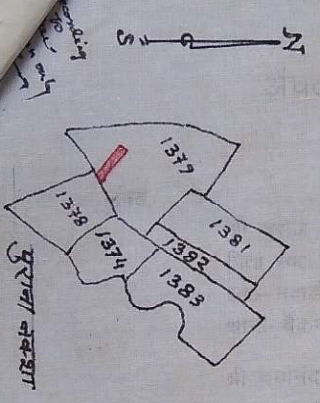

जोगा :- श्री पार्थ कुमार पाण पिता श्री पंकज पाण, मां नवाडीर, धनबाद

नवाडी

उत्तर :- इसी खाले का अंश

दक्षिण :- हीरक रोड

पूरुब :- गोखीण रोड

पश्चिम :- गौतम दे वर दुकान

Savitri W. Paul
Parvaty W. Paul
Alpaal W. Paul
Savitri W. Paul
Binita W. Paul
10/12/2021