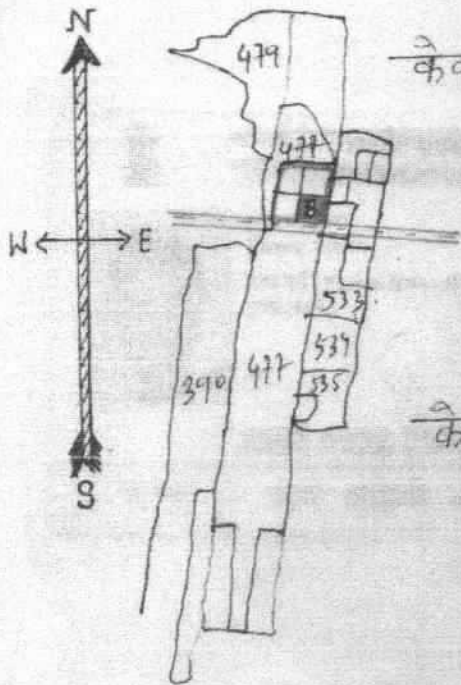

- तैतुलिया
 - सेक्टर 12
 ना नं - 38
 परगना - खासपेल
 जिला - बीकारो
 स्केल - 1" - 330"

पुराना खाता नं	नया खाता नं	पुराना प्लॉट नं	नया प्लॉट नं	रकबा
37	27	85	477	5 अं०

नक्शा में लाल रंग से रंगा हुआ "B" चिह्नित मार्क जमीन केवला दाता केवला विक्रेता किमा गया है

केवला विक्रेता :- कमरुल अंसारी पिता - सलीम अंसारी
 उर्फ खलील अंसारी जाति शेख
 पेशा - व्यवसाय पता - रामडीह
 पोस्ट - बैधमारा रानीपोखर थाना हरला
 सेक्टर 9 बीकारो झारखंड

केवला क्रेता :- श्रीमती प्रियंका पिता राजेन्द्र प्रसाद
 जाति वैश्य पेशा - नौकरी
 पता :- 45 नियर टी० औ० पी० मोड
 माराफरी कॉलेजी थाना माराफरी बीकारो
 आधार नं - 9667 6932 2554

जिसका चौहदी :-
 उत्तर - दाता का नि
 दक्षिण - प्रस्तावित रास्ता
 पूरव - प्लॉट नं 53
 पश्चिम - प्रस्तावित रास्ता

कमरुल अंसारी

Amin
 P. J. J. J.
 ches - Be
 15-03-

Priyanka