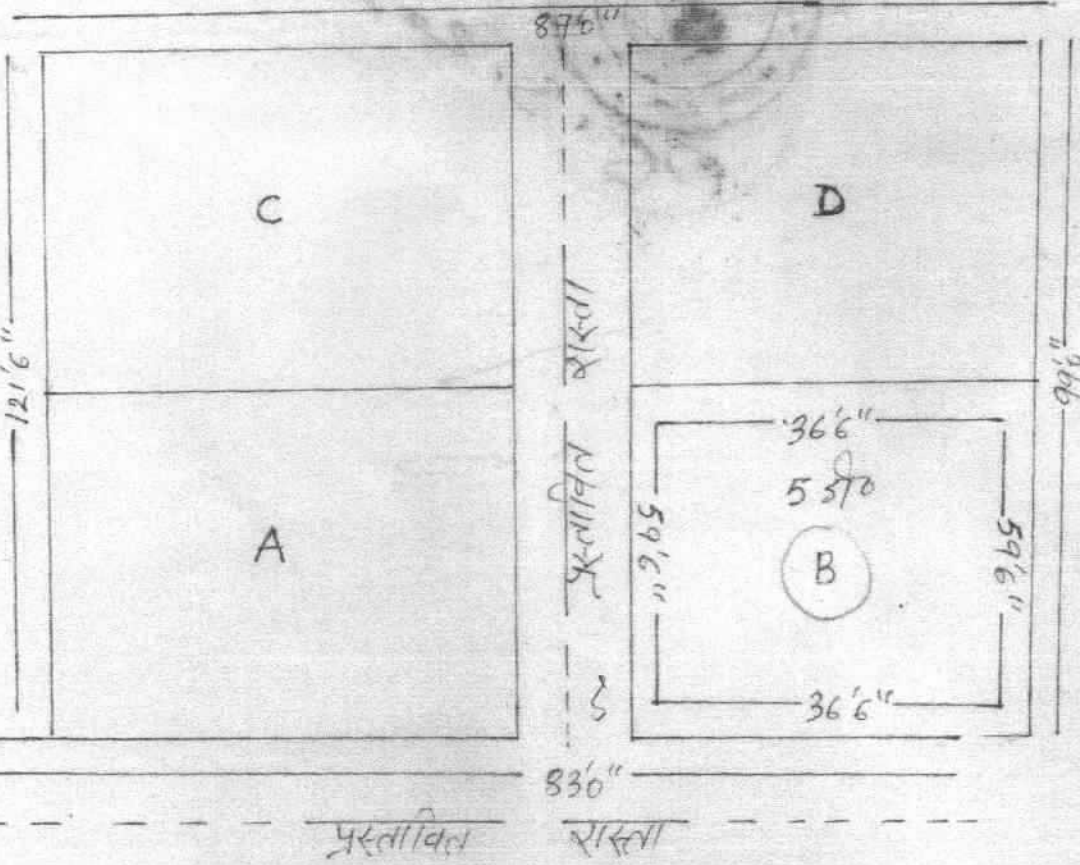

- तैतुलिया
 - सेक्टर 12
 ना नं - 38
 परगना - खासपेल
 जिला - बीकारो
 स्केल - 1" - 330"

पुराना खाता नं	नया खाता नं	पुराना प्लॉट नं	नया प्लॉट नं	रकबा
37	27	85	477	5 अं०

नक्शा में लाल रंग से रंगा हुआ "B" चिह्नित मार्क जमीन केवला दाता केवला विक्रेता किमा गया है

केवला विक्रेता :- कमरुल अंसारी पिता - सलीम अंसारी
 उर्फ खलील अंसारी जाति शेख
 पेशा - व्यवसाय पता - रामडीह
 पोस्ट - बैधमारा रानीपोखर थाना हरला
 सेक्टर 9 बीकारो झारखंड

केवला क्रेता :- श्रीमती प्रियंका पिता राजेन्द्र प्रसाद
 जाति वैश्य पेशा - नौकरी
 पता :- 45 नियर टी० औ० पी० मोड
 माराफरी कॉलेजी थाना माराफरी बीकारो
 आधार नं - 9667 6932 2554

जिसका चौहदी :-
 उत्तर - दाता का नि
 दक्षिण - प्रस्तावित रास्ता
 पूरव - प्लॉट नं 53
 पश्चिम - प्रस्तावित रास्ता

कमरुल अंसारी

Amin
 P. J. J. J.
 ches - Be
 15-03-

Priyanka