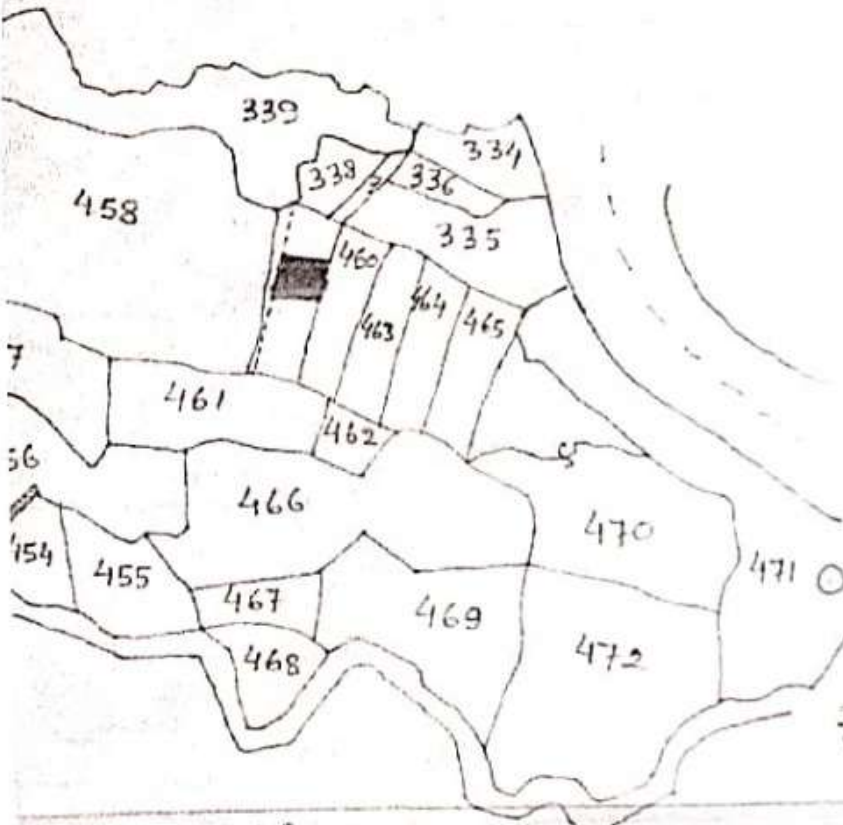

मौजा- तैतुलिया- थाना- वि. पस सिटी- नं-
 38- परगणा- खासपोल- साब रैखड़ी
 अफिस- खास- जिला- बीकानेर- कारखण्ड

खता नं	प्लॉट नं	रकबा
28	459	6+6 = 12-3

(1) नक्का में काला रंग से रंगा हुआ जमीन का विवरण-

कैथाला- दाली दाता- शैख अहमद
 पिता- बाबुलाल महेतो- ग्राम-
 तैतुलिया- थाना- खास- जिला-
 बीकानेर- कारखण्ड

कैथाला अहिता- श्रीरघुनाथ प्रसाद शुक्ला
 पिता- श्रीरामदास शर्मा तैतुलिया थाना-
 खास- जिला- बीकानेर

नक्का स्केल पैमाना
 16" = 1 माइल
 1" = 330 फिट

(2) नक्का में काला रंग से रंगा हुआ जमीन का विवरण:-
 कैथाला दाली- श्रीमती शारदा देवी
 पात श्रीरामदास प्रसाद- ग्राम- तैतुलिया
 थाना- खास- जिला- बीकानेर