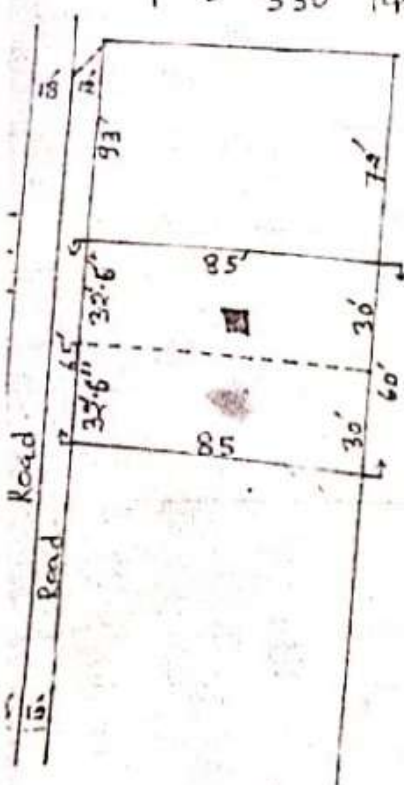

मौजा- तैतुलिया- थाना- वि. पस सिटी- नं-
 38- परगणा- खासपोल- साब रैखड़ी
 अफिस- खास- जिला- बीकानेर- कारखण्ड

खता नं	प्लॉट नं	रकबा
28	459	6+6 = 12-3

(1) नक्का में काला रंग से रंगा हुआ जमीन का विवरण-

कैथाला- दाली दाता- शैख अहमद
 पिता- बाबुलाल महेतो- ग्राम-
 तैतुलिया- थाना- खास- जिला-
 बीकानेर- कारखण्ड

कैथाला अहिता- श्रीरघुनाथ प्रसाद शुक्ला
 पिता- श्रीरामदास शर्मा तैतुलिया थाना-
 खास- जिला- बीकानेर

नक्का स्केल पैमाना
 16" = 1 माइल
 1" = 330 फिट

(2) नक्का में काला रंग से रंगा हुआ जमीन का विवरण:-
 कैथाला दाली- श्रीमती शारदा देवी
 पात श्रीरामदास प्रसाद- ग्राम- तैतुलिया
 थाना- खास- जिला- बीकानेर