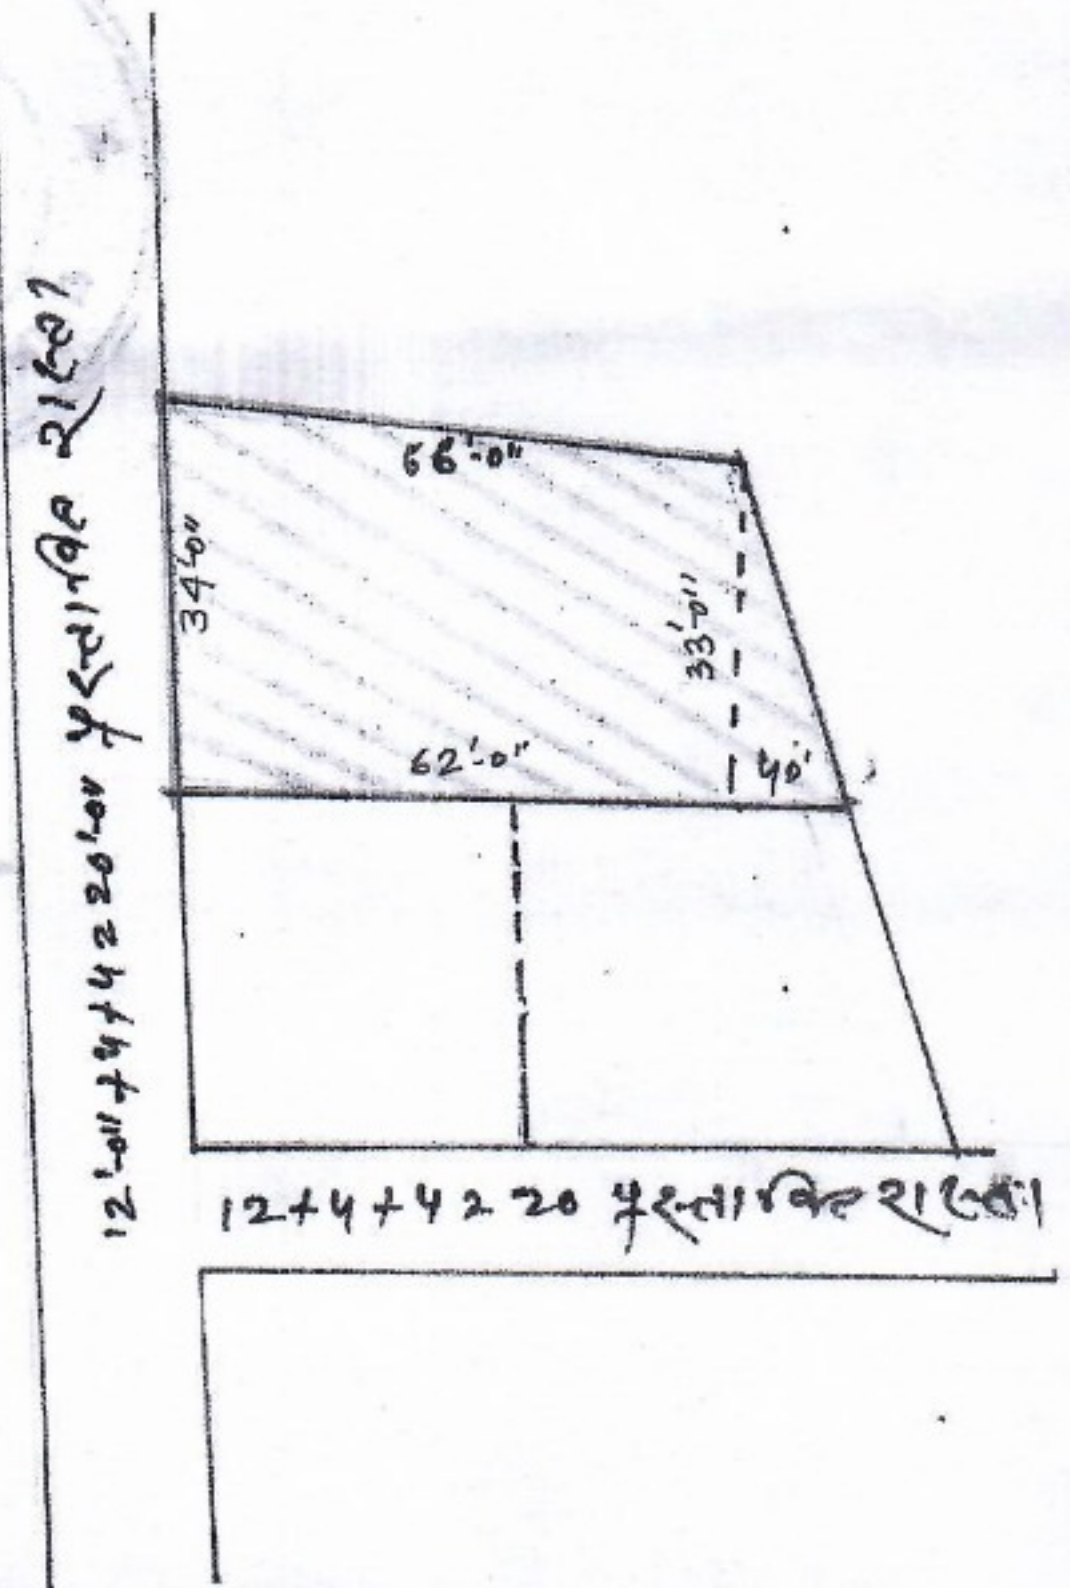

Boundary: - उत्तर :- सीमाना बाँडा कला
 दक्षिण :- मों शकीर अंसारी
 पुरब - सीमाना बाँडा कला
 पश्चिम - 18'0" का रास्ता

स्केल - 1" = 330'0"

Manu. Singh
 पत्न्य कुमार
 2/7/12

2
 rasad

शावाणा प्रवीण