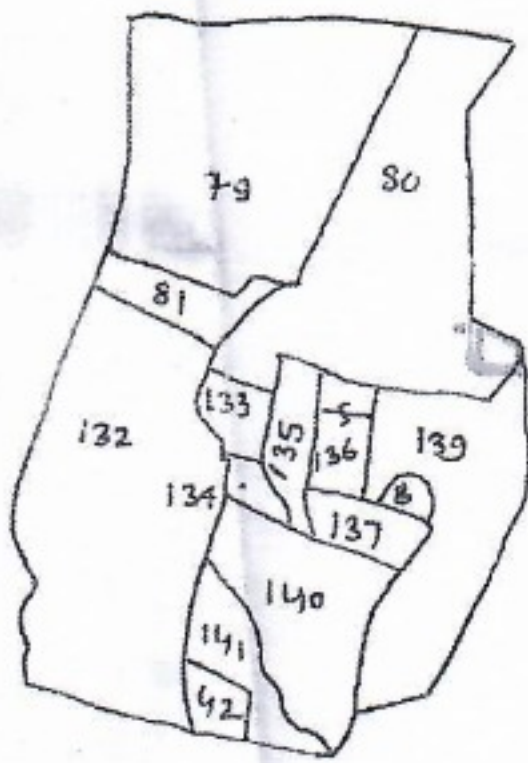

विक्रेता - श्री मनि पार्वती देवी पति स्व० नरेश सिंह निवासी मोहलीडीह के त्
 मोरनगर तनवीर अहसन पिता खुशीद अहसन निवासी श्री शम का
 चईया चनबाद (2) पत्न्य कुमार पिता स्व० नरेश पासवान निवासी
 सी-ब्लॉक थाना वैकमौड जिला चनबाद

क्रेता :- शावाणा प्रवीण पति मों जशीम अंसारी निवासी 22/12 फ
 तैतुलमुडी थाना जौगना जिला चनबाद

तपशील - मौजा मोहलीडीह न० 229 खाला न० 24 प्लॉट न० 8
 एक्क 139 अंश में 6 बीघे विक्री जमीन नक्शे में लाल रंग से
 गया है

Boundary: - उत्तर :- सीमाना बाँडा कला
 दक्षिण :- मों शकीर अंसारी
 पुरब - सीमाना बाँडा कला
 पश्चिम - 18'0" का रास्ता

स्केल - 1" = 330'0"

Manu. Singh
 पत्न्य कुमार
 2/7/12

2
 rasad

शावाणा प्रवीण