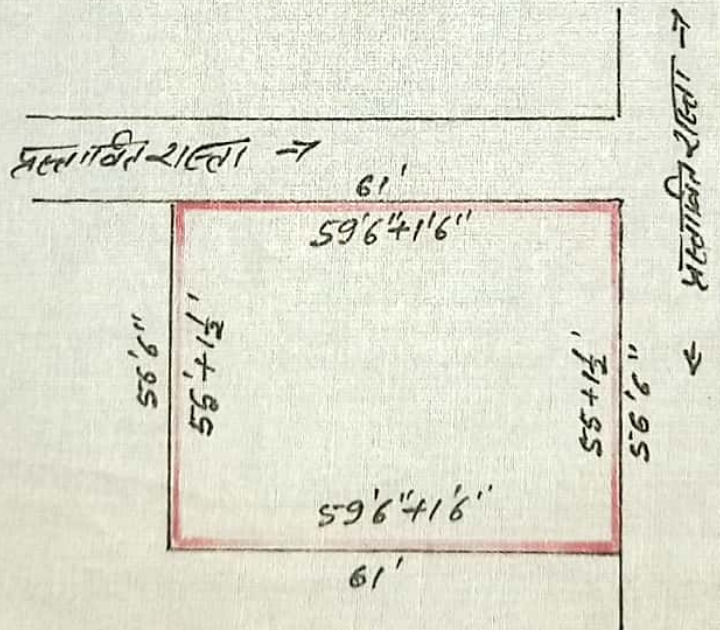

विवरण :- मौजा - बड़ानावाटांड, मौजा नं० - 173, खाला नं० - 44 (नया -
 खाला नं० - 83) लॉट नं० - 777 (नया लॉट - 1079 रकबा एकड़
 3.78 कट्टा एवं नया लॉट - 1080 रकबा एक कट्टा कुल रकबा - 4.78
 कट्टा जो 7.90 ही है जो लाल रंग से दिखाया गया है।

चौकी :- 30 - सौलह फिट चौड़ा प्रस्तावित शस्ता
 40 - लॉट नं० - 21
 50 - 16 फिट चौड़ा शस्ता
 60 - लॉट नं० - 10

Traced by: Harimanshi
 Sode Lal Chhatre m/y an
 A/o. part n/w. Govindpur
 Dharam Bad

Key Plan

PROPOSED SITE