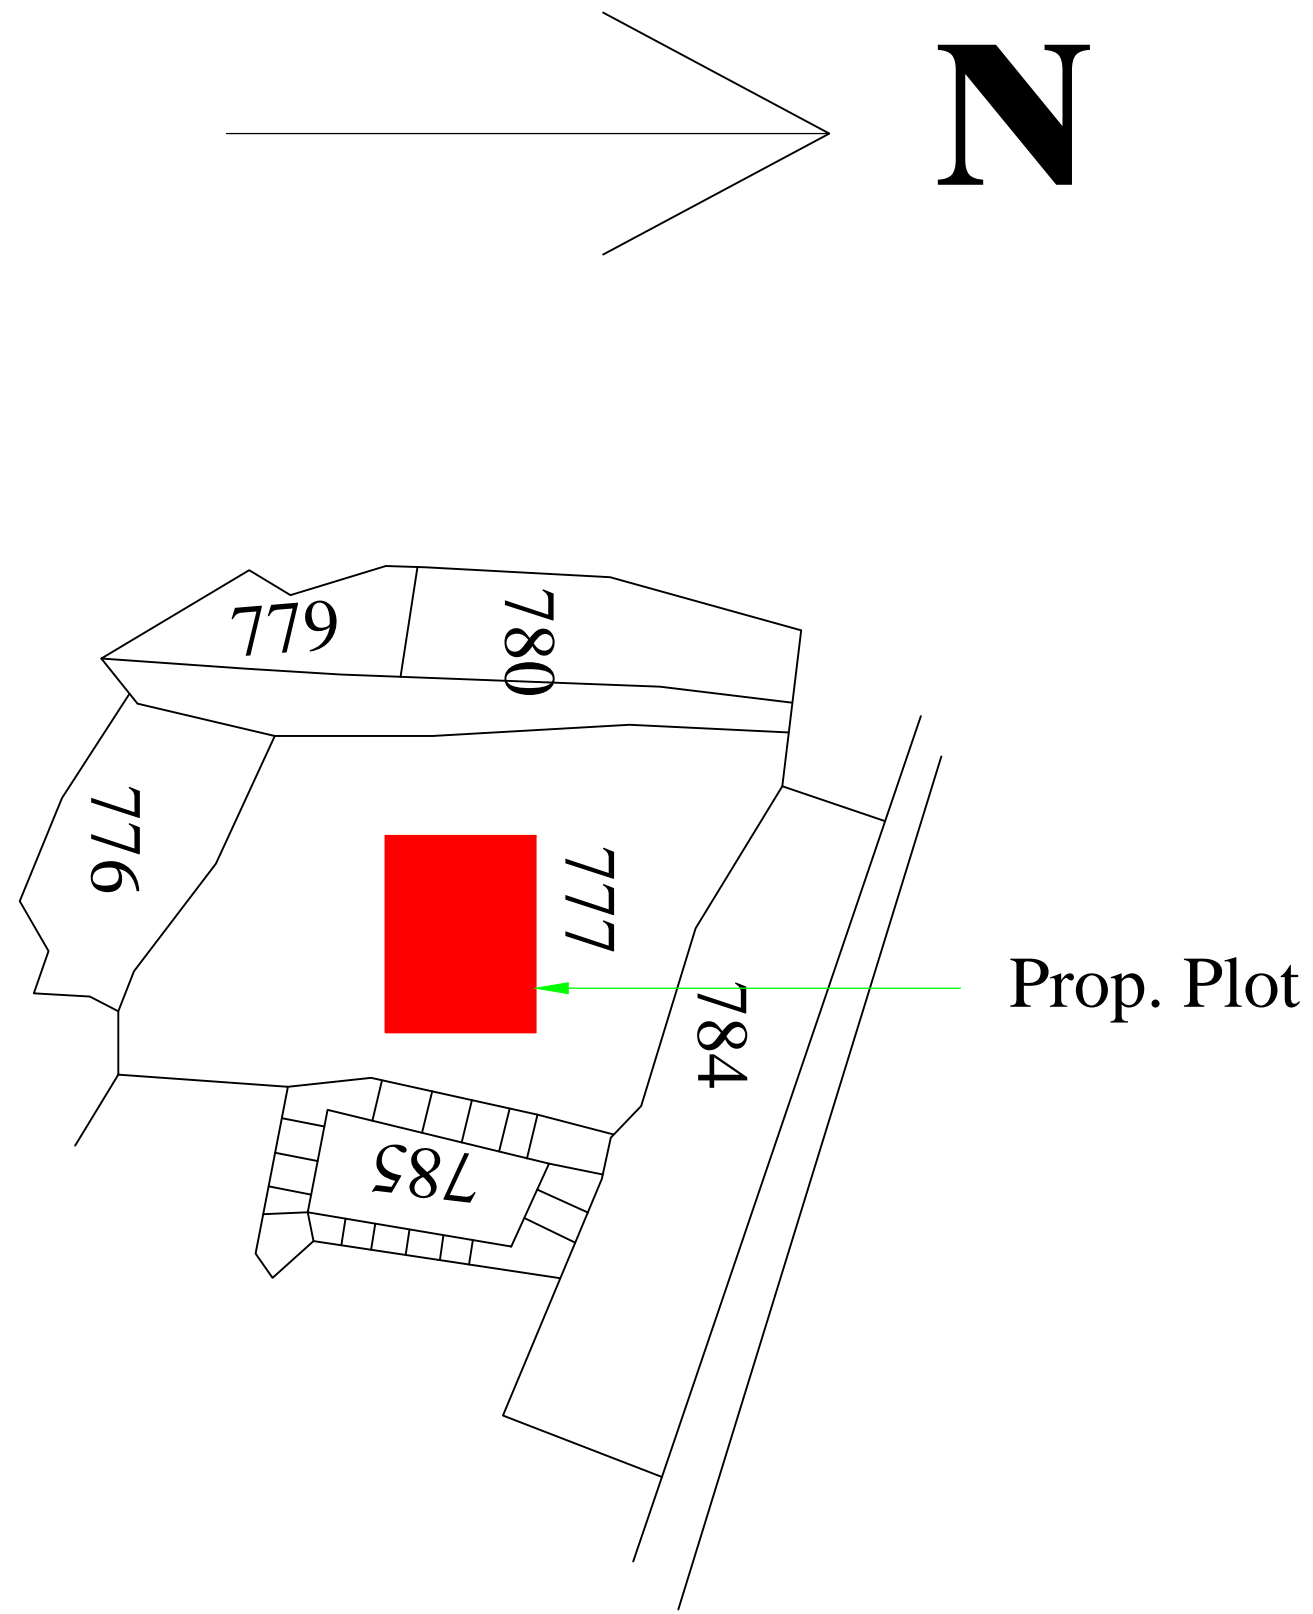

केवाला काता :- श्री अजीत कुमार सेन पिता स्व. मोलानाथ सेन, निवास स्थान :-
 बड़ा नवाटांड, थाना - गोखीपुड़ा, जिला - चण्डीगढ़
 कारखण्ड (महलीय)

केवाला साहेबी :- श्रीमती अन्या राज, पति श्री ममोज कुमार वर्णवाल
 सा. निवास स्थान - नन्दु मुरली नगर, सराफेला, थाना - सराफेला
 जिला - चण्डीगढ़, कारखण्ड (महलीय)

विवरण :- मौजा - बड़ानावाटांड, मौजा नं० - 173, खाला नं० - 44 (नया -
 खाला नं० - 83) लॉट नं० - 777 (नया लॉट - 1079 रकबा एकड़
 3.78 कट्टा एवं नया लॉट - 1080 रकबा एक कट्टा कुल रकबा - 4.78
 कट्टा जो 7.90 ही है जो लाल रंग से दिखाया गया है।

चौकी :- 30 - सौलह फिट चौड़ा प्रस्तावित शस्ता
 40 - लॉट नं० - 21
 50 - 16 फिट चौड़ा शस्ता
 60 - लॉट नं० - 10

Traced by: Harimanshi
 Sode Lal Chhatre m/y an
 A/o. part n/w. Govindpur
 Dharam Bad

Key Plan

PROPOSED SITE

COLONY ROAD

COLONY ROAD

Karbala

BADANAWATAD BASTI

Karbala Road

BADANAWATAD MAIN ROAD

POND