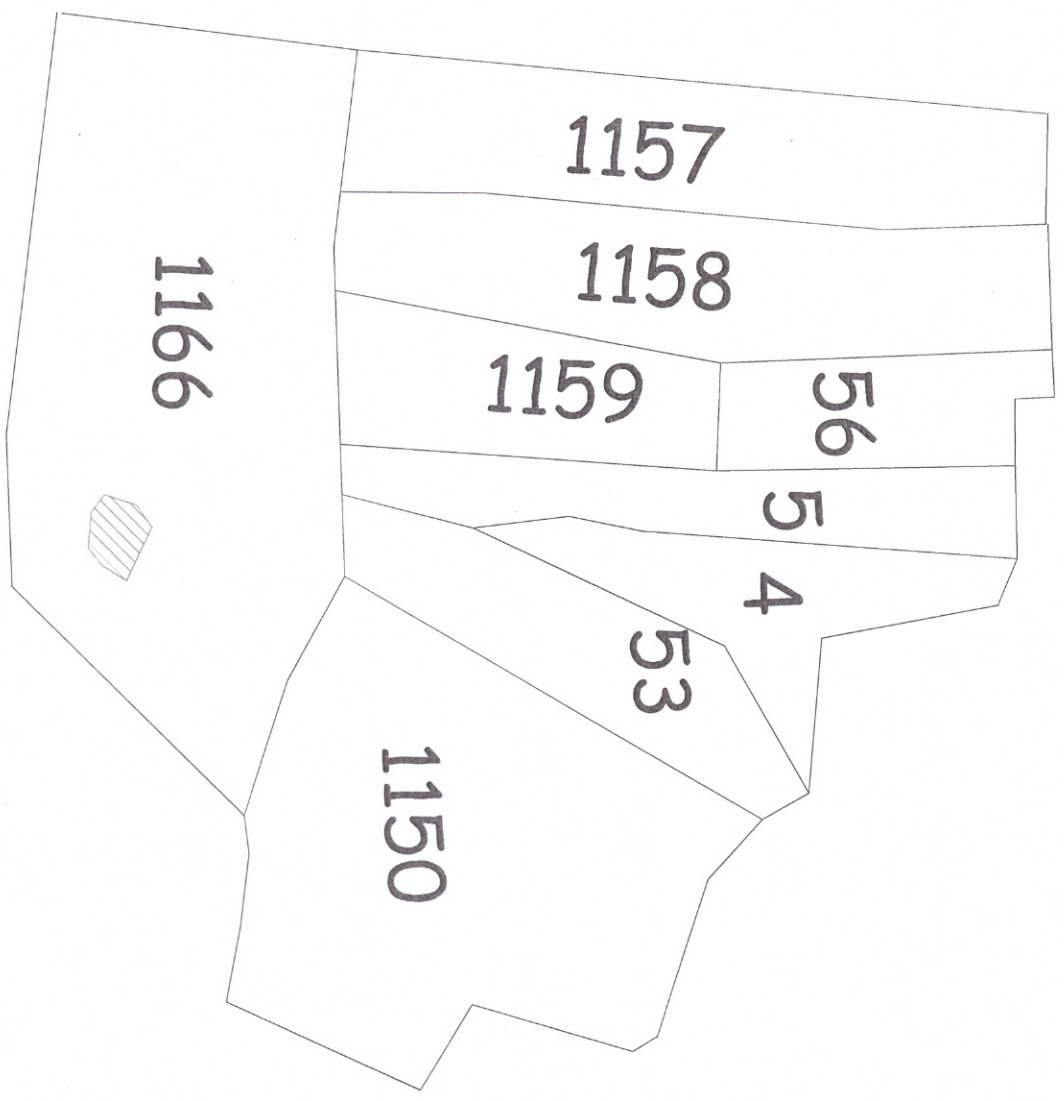

B-K-Roy

Ram Prateek Singh
At: Ram Prateek Singh
B. Arch. M. COA
COA :- CA/09/146576
MADA : MADAI/ARC/0024/2019

KEY PLAN