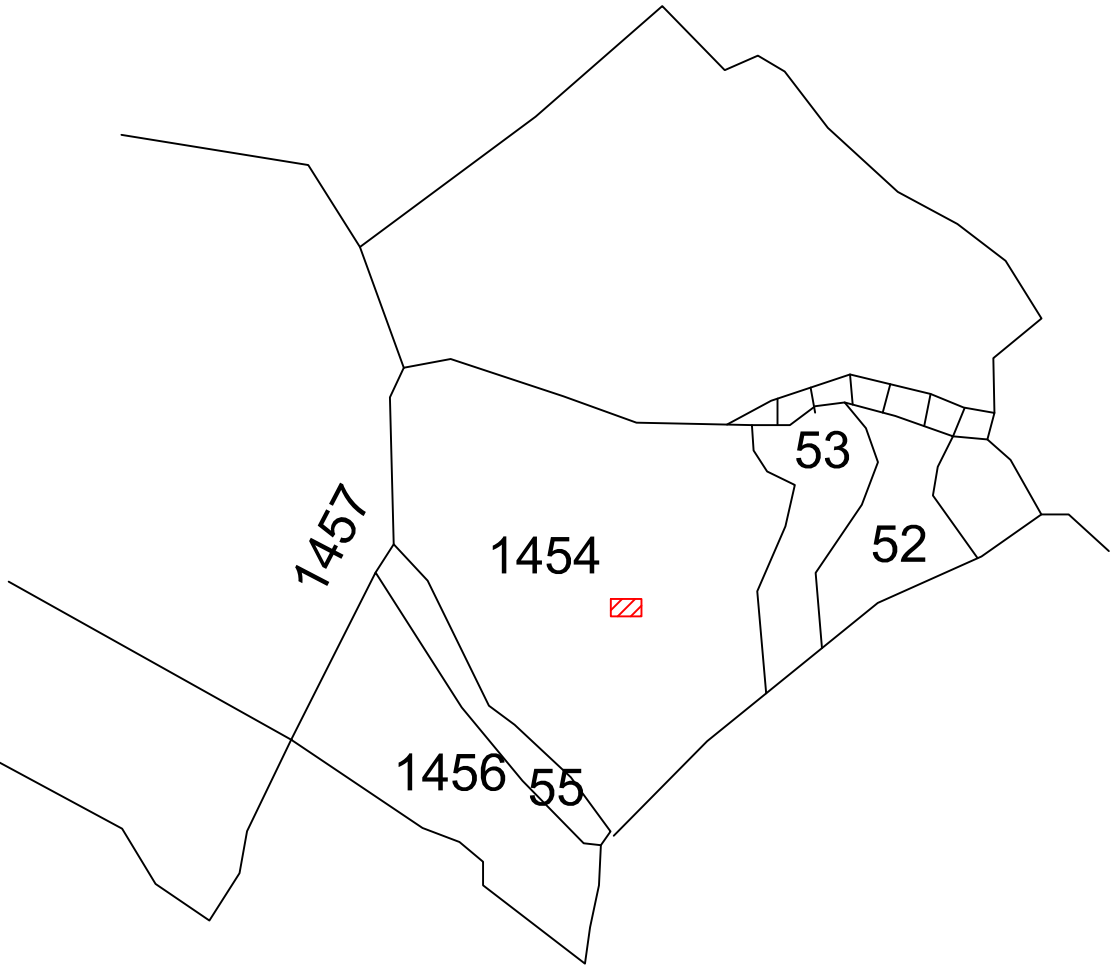

N

KEY PLAN

1"=330'