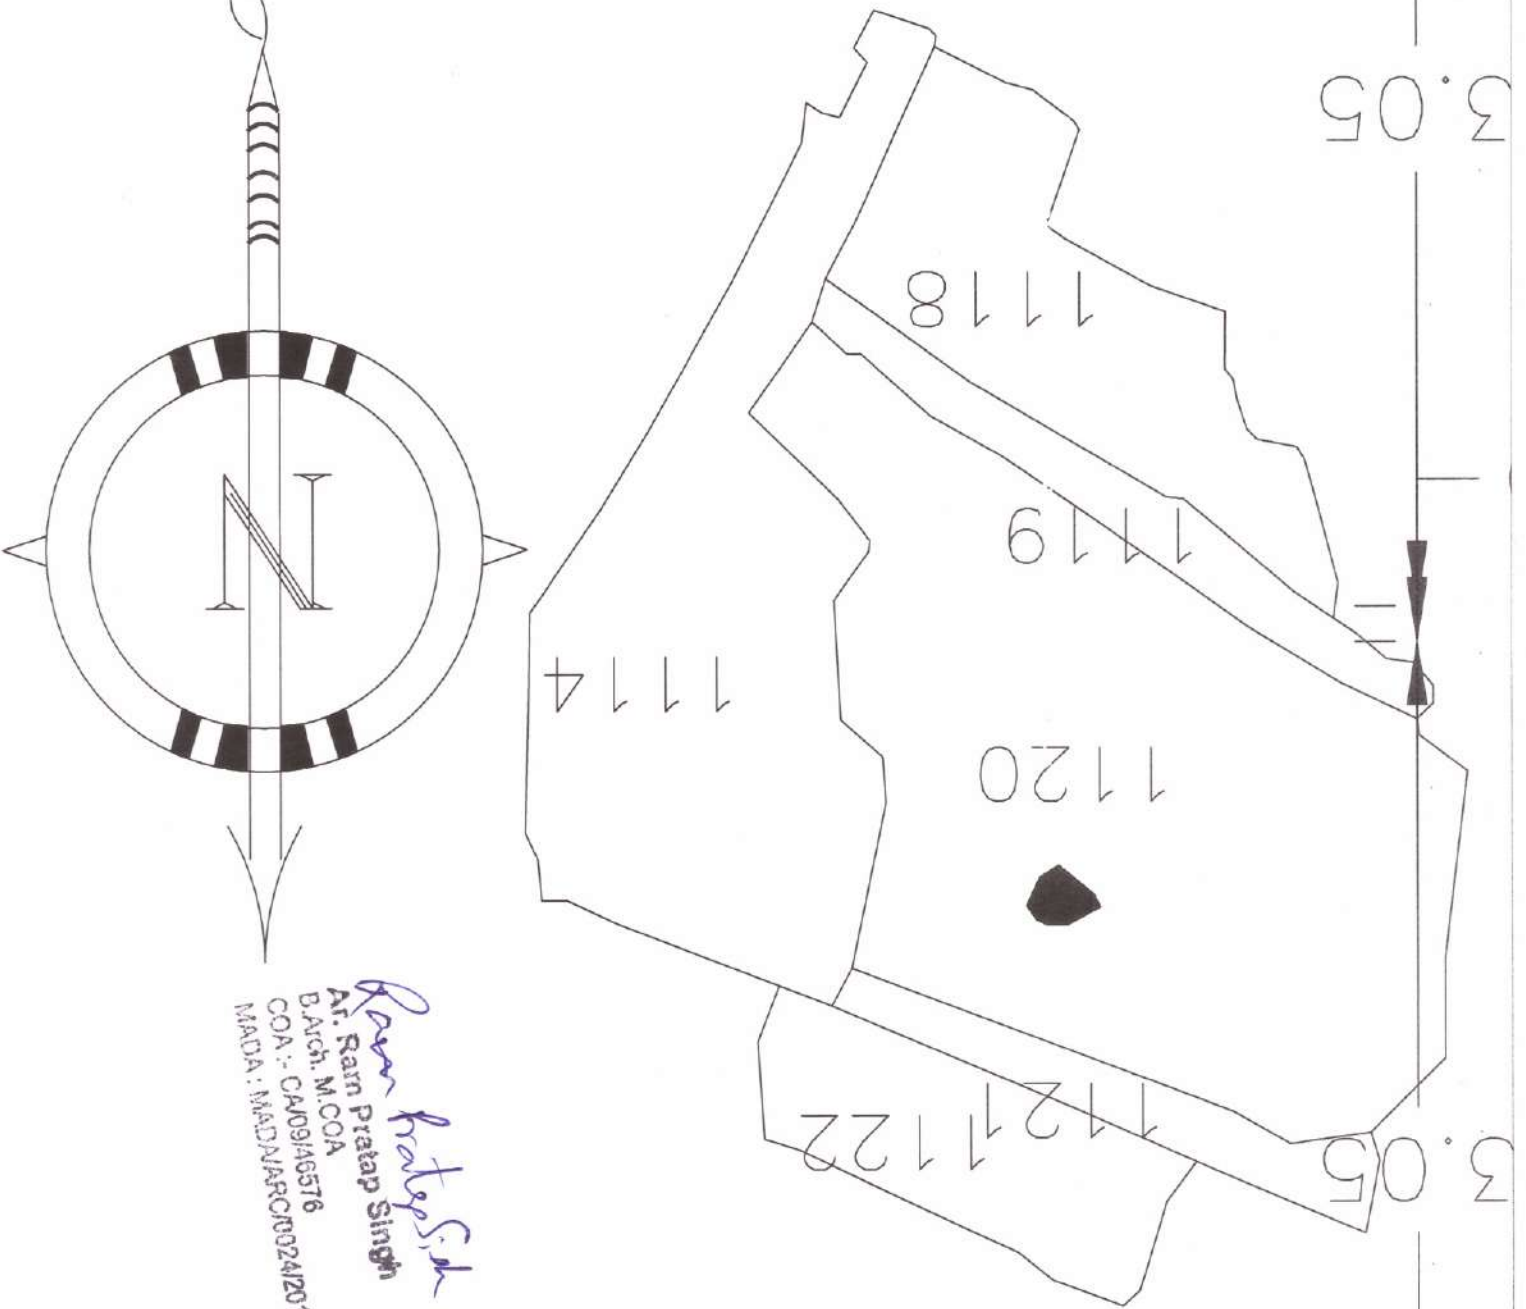

Key Plan

*Self Attested
सिद्ध अथवा अर्थ*

SCALE: - 1" = 330' 0"

KEY PLAN

Ram Pratap Singh
At. Ram Pratap Singh
B. Arch. M. COA
COA: CA09146576
MADA: MADNARCO024/2019