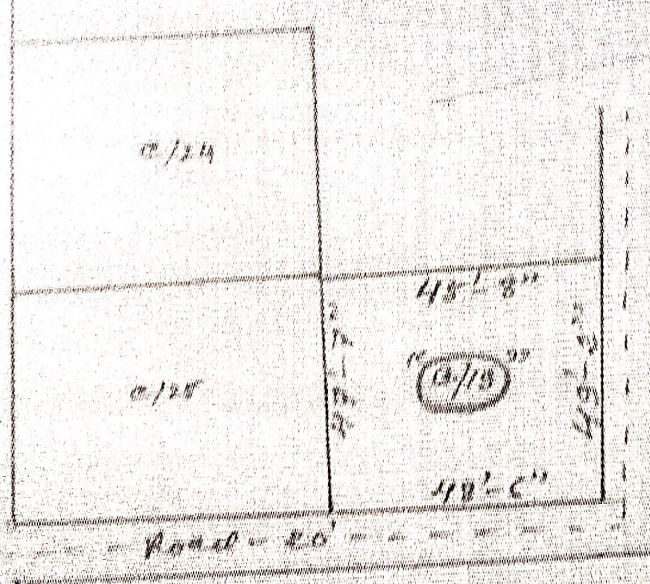

नानीपोरवा नानीपोरवा
नानीपोरवा नानीपोरवा
नानीपोरवा नानीपोरवा
नानीपोरवा नानीपोरवा
नानीपोरवा नानीपोरवा
नानीपोरवा नानीपोरवा

Date: 1/23/18
Name: [Signature]
Address: [Signature]
Phone: [Signature]