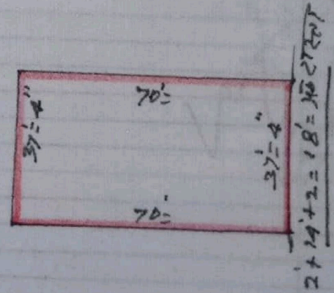

दीर्घा
 अर :- नया प्लोट क 768 का अर
 दक्षिण :- नया प्लोट क 767 का अर
 पुरबा :- 18 फीट दीर्घा प्रक रास्ता
 पश्चिम :- नया प्लोट क 767, 768 का
 अर

Sirul Kr Parvat
 Raksh Kumar Singh

26/12/19

Traced by
 [Signature]