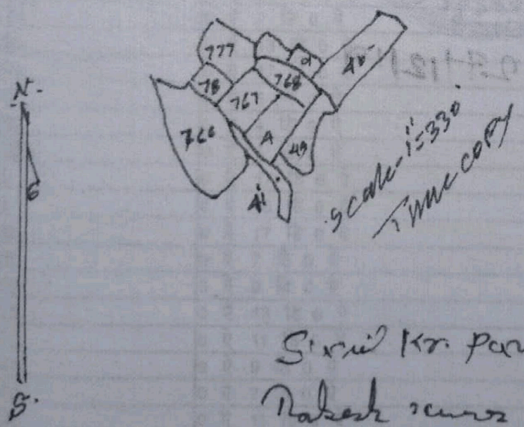

कौला :- श्रीमती रंजी कुमारी पति श्री प्रहलाद वर्मावाल सऊ न्यु विशुनड
 भागा एवे जिमा धनकाटे मारवाड

नमाशालि :- कौला काशी टैंड क 93 नया खाना क 160 पुराना खाना क 38
 नया प्लोट क 767 पुराना प्लोट क 721 रकबा 14 डी के में 02 डी
 के नया प्लोट क 768 पुराना प्लोट क 721 रकबा 13 डी के में
 07 डी इस में से 04 डी कुल रकबा 06 डी जो माल रंग से
 आकार है

दीर्घा
 अर :- नया प्लोट क 768 का अर
 दक्षिण :- नया प्लोट क 767 का अर
 पुरबा :- 18 फीट दीर्घा प्रक रास्ता
 पश्चिम :- नया प्लोट क 767, 768 का
 अर

Sirul Kr Parvat
 Raksh Kumar Singh

26/12/19

Traced by
 [Signature]